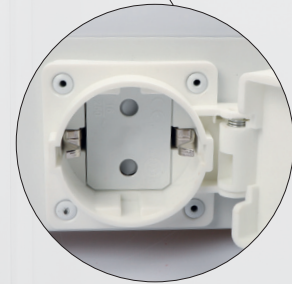

Lucianna

- LED-Spiegelleuchte in einem klassischen und zeitlosen Design.
- Das austauschbare LED-Leuchtmittel macht die Installation flexibel und zukunftssicher – zum Beispiel lässt sich auf Wunsch die Farbtemperatur ändern.
- Die Leuchte ist ideal für zu Hause, in Wohnanlagen, Hotels, etc., wo hohe Anforderungen an Zuverlässigkeit und gute Lichteigenschaften gestellt werden.
- Die Kabeleinführung ist mittig an der Rückseite und an der Oberseite der Leuchte angeordnet.
- Schraubenlose Kabelzugentlastung und Verbindungsverdrahtung sorgen für eine schnelle und problemlose Montage mit minimalem Einsatz von Werkzeug.

PIR-Sensor mit Slave-Funktion für beispielsweise ein kleinerer Ventilator oder Einbauleuchten möglich

3000K/1420 lm	mit Steckdose 16A	Artikel-Nr.: 12201
3000K/1420 lm	ohne Steckdose	Artikel-Nr.: 12202
3000K/1420 lm	mit PIR sensor & Steckdose 16A	Artikel-Nr.: 12203
3000K/1420 lm	mit PIR sensor, ohne Steckdose	Artikel-Nr.: 12204
4000K/1530 lm	mit Steckdose 16A	Artikel-Nr.: 12205
4000K/1530 lm	ohne Steckdose	Artikel-Nr.: 12206
4000K/1530 lm	mit PIR sensor & Steckdose 16A	Artikel-Nr.: 12207
4000K/1530 lm	mit PIR sensor, ohne Steckdose	Artikel-Nr.: 12208
LED-Leuchtmittel	3000K	Artikel-Nr.: 12431
LED-Leuchtmittel	4000K	Artikel-Nr.: 12432
Schirm		Artikel-Nr.: 12433