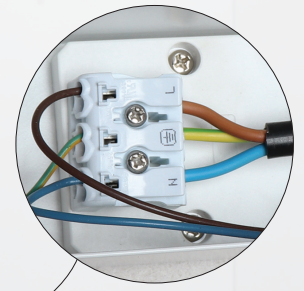

Lucianna

- LED-Spiegelleuchte in einem klassischen und zeitlosen Design.
- Das austauschbare LED-Leuchtmittel macht die Installation flexibel und zukunftssicher – zum Beispiel lässt sich auf Wunsch die Farbtemperatur ändern.
- Die Leuchte ist ideal für zu Hause, in Wohnanlagen, Hotels, etc., wo hohe Anforderungen an Zuverlässigkeit und gute Lichteigenschaften gestellt werden.
- Die Kabeleinführung ist mittig an der Rückseite und an der Oberseite der Leuchte angeordnet.
- Schraubenlose Kabelzugentlastung und Verbindungsverdrahtung sorgen für eine schnelle und problemlose Montage mit minimalem Einsatz von Werkzeug.

PIR-Sensor mit Slave-Funktion für beispielsweise ein kleinerer Ventilator oder Einbauleuchten möglich

3000K/1420 lm	mit Steckdose 16A	Artikel-Nr.: 12201
3000K/1420 lm	ohne Steckdose	Artikel-Nr.: 12202
3000K/1420 lm	mit PIR sensor & Steckdose 16A	Artikel-Nr.: 12203
3000K/1420 lm	mit PIR sensor, ohne Steckdose	Artikel-Nr.: 12204
4000K/1530 lm	mit Steckdose 16A	Artikel-Nr.: 12205
4000K/1530 lm	ohne Steckdose	Artikel-Nr.: 12206
4000K/1530 lm	mit PIR sensor & Steckdose 16A	Artikel-Nr.: 12207
4000K/1530 lm	mit PIR sensor, ohne Steckdose	Artikel-Nr.: 12208
LED-Leuchtmittel	3000K	Artikel-Nr.: 12431
LED-Leuchtmittel	4000K	Artikel-Nr.: 12432
Schirm		Artikel-Nr.: 12433