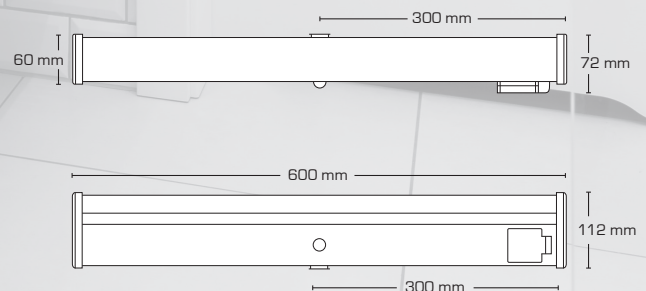

# Lucianna

- LED spegelarmatur i ett klassiskt och tidslöst design.
- Den utbytbara LED-insats gör installationen flexibel och framtidssäker, exempelvis vid önskan om annan färgtemperatur.
- Armaturen är ideal till bostäder, fastighetsföreningar, hoteller m.m., var det ställes höga krav till driftsäkerhet och goda lysegenskaper.
- Kabelingången är placerad centrerat på baksidan och i toppen av armaturen.
- Skruvlös kabelavlastning och ledningsmontering säkrar en snabb och smidig installation med minimalt användande av verktyg.

Möjlighet för PIR sensor med slavfunktion t.ex. en mindre fläkt eller downlights

3000K/1420 lm	med eluttag 16A	ENR: 75 039 57
3000K/1420 lm	utan eluttag	ENR: 75 039 58
3000K/1420 lm	PIR sensor & eluttag 16A	ENR: 75 046 96
3000K/1420 lm	PIR sensor, utan eluttag	ENR: 75 046 97
4000K/1530 lm	med eluttag 16A	ENR: 75 049 85
4000K/1530 lm	utan eluttag	ENR: 75 049 86
4000K/1530 lm	PIR sensor & eluttag 16A	ENR: 75 049 87
4000K/1530 lm	PIR sensor, utan eluttag	ENR: 75 049 88
LED-insats	3000K	ENR: 75 039 59
LED-insats	4000K	ENR: 75 039 60
Skærm		ENR: 75 039 61

MED PIR SENSOR