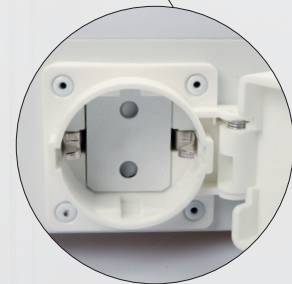

# Lucianna

- LED spegelarmatur i ett klassiskt och tidslöst design.
- Den utbytbara LED-insats gör installationen flexibel och framtidssäker, exempelvis vid önskan om annan färgtemperatur.
- Armaturen är ideal till bostäder, fastighetsföreningar, hoteller m.m., var det ställes höga krav till driftsäkerhet och goda lysegenskaper.
- Kabelingången är placerad centrerat på baksidan och i toppen av armaturen.
- Skruvlös kabelavlastning och ledningsmontering säkrar en snabb och smidig installation med minimalt användande av verktyg.

Möjlighet för PIR sensor med slavfunktion t.ex. en mindre fläkt eller downlights

3000K/1420 lm	med eluttag 16A	ENR: 75 039 57
3000K/1420 lm	utan eluttag	ENR: 75 039 58
3000K/1420 lm	PIR sensor & eluttag 16A	ENR: 75 046 96
3000K/1420 lm	PIR sensor, utan eluttag	ENR: 75 046 97
4000K/1530 lm	med eluttag 16A	ENR: 75 049 85
4000K/1530 lm	utan eluttag	ENR: 75 049 86
4000K/1530 lm	PIR sensor & eluttag 16A	ENR: 75 049 87
4000K/1530 lm	PIR sensor, utan eluttag	ENR: 75 049 88
LED-insats	3000K	ENR: 75 039 59
LED-insats	4000K	ENR: 75 039 60
Skærm		ENR: 75 039 61

MED PIR SENSOR