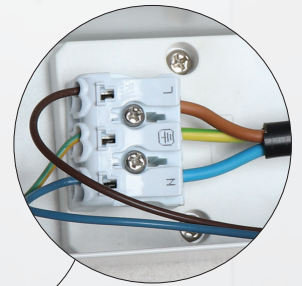

# Lucianna

- LED spegelarmatur i ett klassiskt och tidslöst design.
- Den utbytbara LED-insats gör installationen flexibel och framtidssäker, exempelvis vid önskan om annan färgtemperatur.
- Armaturen är ideal till bostäder, fastighetsföreningar, hoteller m.m., var det ställes höga krav till driftsäkerhet och goda lysegenskaper.
- Kabelingången är placerad centrerat på baksidan och i toppen av armaturen.
- Skruvlös kabelavlastning och ledningsmontering säkrar en snabb och smidig installation med minimalt användande av verktyg.

Möjlighet för PIR sensor med slavfunktion t.ex. en mindre fläkt eller downlights

3000K/1420 lm	med eluttag 16A	ENR: 75 039 57
3000K/1420 lm	utan eluttag	ENR: 75 039 58
3000K/1420 lm	PIR sensor & eluttag 16A	ENR: 75 046 96
3000K/1420 lm	PIR sensor, utan eluttag	ENR: 75 046 97
4000K/1530 lm	med eluttag 16A	ENR: 75 049 85
4000K/1530 lm	utan eluttag	ENR: 75 049 86
4000K/1530 lm	PIR sensor & eluttag 16A	ENR: 75 049 87
4000K/1530 lm	PIR sensor, utan eluttag	ENR: 75 049 88
LED-insats	3000K	ENR: 75 039 59
LED-insats	4000K	ENR: 75 039 60
Skærm		ENR: 75 039 61

MED PIR SENSOR