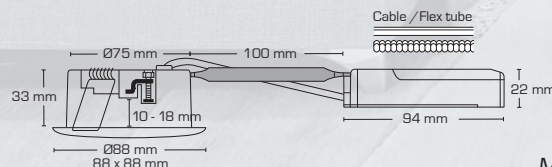

- Luna er en innovativ, flimmerfri LED downlight, som er godkendt til direkte indbygning i isolering og brændbart materiale.
- Grundet montage vha. skruer og/eller fjedre, sikres et perfekt resultat – hver gang!
- Velegnet til akustiklofter.
- Indbygningshøjden på kun 33 mm gør det muligt, at montere Luna de fleste steder.
- Den udskiftelige LED lyskilde gør installationen fleksibel og fremtidssikret – eksempelvis ved ønske om anden farvetemperatur.
- Det er muligt at montere med kabel eller 16 mm flexrør.

Elegant!
- også ved kipping

Den skrå kant på driveren sikrer nemmere montage

Flimmerfri!

SDCM <2

50.000h
L90 B10

H
33
mm

Fjeder eller
skruer montage

Mulighed for udskiftning
af lyskilde & front

Kabel eller
flexrør

Mat hvid rund	2700K/350 lm	Varenr.: 10101
Børstet alu rund	2700K/350 lm	Varenr.: 10102
Mat hvid rund	3000K/370 lm	Varenr.: 10111
Børstet alu rund	3000K/370 lm	Varenr.: 10112
Mat hvid rund	4000K/390 lm	Varenr.: 10121
Børstet alu rund	4000K/390 lm	Varenr.: 10122