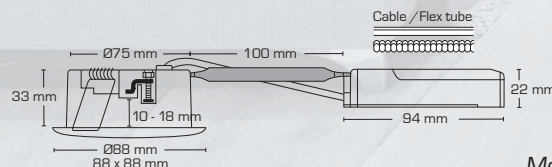

- Luna är en innovativ, flimmerfri LED downlight, som är godkänd till montering direkt i isolering och brännbart material.
- Tack vare möjligheten att montera med skruvar och/eller fjädrar, säkras ett perfekt resultat – varje gång!
- Lämplig för akustiktak.
- Inbyggnadshöjden på endast 33 mm gör det möjligt, att montera Luna på de flesta ställen.
- Den utbytbara LED ljuskällan gör installationen flexibel och framtidssäker – exempelvis vid önskan om annan färgtemperatur.
- Det är möjligt för montering med kabel eller 16 mm flexrör.

Elegant!
- också när den är riktad!

Den trimmade kanten på drivern, gör monteringen enklare

Flimmerfri!

SDCM <2

50.000h
L90 B10

H
33
mm

Fjädrar eller skruvmontering

Möjlighet för byte av ljuskälla och front

Kabel eller flexrör

Matt vit rund	2700K/350 lm	ENR: 74 684 53
Borstad alu rund	2700K/350 lm	ENR: 74 684 54
Matt vit rund	3000K/370 lm	ENR: 74 684 59
Borstad alu rund	3000K/370 lm	ENR: 74 684 64
Matt vit rund	4000K/390 lm	ENR: 74 684 99
Borstad alu rund	4000K/390 lm	ENR: 74 685 14