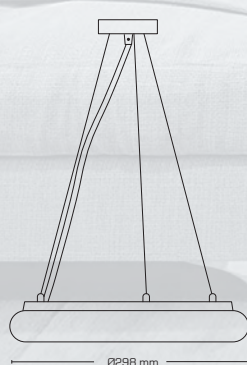

Wand- und Deckenleuchte

Mirella 300 Weiß	3000K/25W/1910 lm	Artikel-Nr.: 11331
Mirella 300 Schwarz	3000K/25W/1910 lm	Artikel-Nr.: 11332
Mirella 400 Weiß	3000K/35W/2820 lm	Artikel-Nr.: 11333
Mirella 400 Schwarz	3000K/35W/2820 lm	Artikel-Nr.: 11334