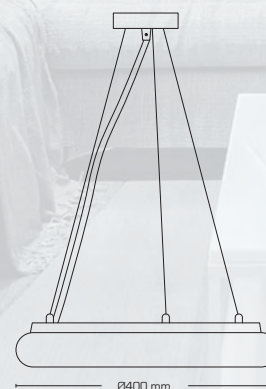

Wand- und Deckenleuchte

Mirella 300 Weiß	3000K/25W/1910 lm	Artikel-Nr.: 11331
Mirella 300 Schwarz	3000K/25W/1910 lm	Artikel-Nr.: 11332
Mirella 400 Weiß	3000K/35W/2820 lm	Artikel-Nr.: 11333
Mirella 400 Schwarz	3000K/35W/2820 lm	Artikel-Nr.: 11334