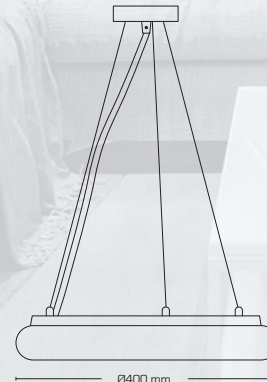

Mirella

- Mirella är en produktfamilj av LED armaturer, som har ett enkelt och stilrent uttryck.
- Mirella kan exempelvis användas i loungeområden, på skolor, hotell, restauranger m.m. eller i hemmet.

51 mm

68 mm

Ø298 mm

Ø400 mm

51 mm

68 mm

Ø298 mm

Ø400 mm

Vägg- & takarmatur