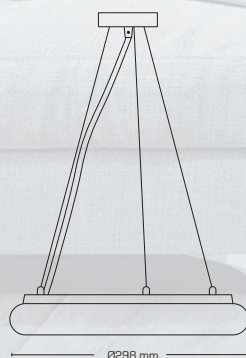

Mirella

- Mirella är en produktfamilj av LED armaturer, som har ett enkelt och stilrent uttryck.
- Mirella kan exempelvis användas i loungeområden, på skolor, hotell, restauranger m.m. eller i hemmet.

51 mm

68 mm

Ø298 mm

Ø400 mm

51 mm

68 mm

Ø298 mm

Ø400 mm

Vägg- & takarmatur