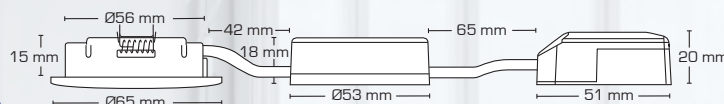

# Claudia & Claudia looping

- Claudia er en kipbar, flimmerfri LED minidownlight, som er godkendt til direkte indbygning i isolering og brændbart materiale.
- Skrueløs kabelafslutning og ledningsmontering i terminalboks sikrer en hurtig og smidig montering med minimal brug af værktøj.
- Claudia er specialudviklet til konstruktioner med minimal installationshøjde. Claudia er ideel til montering, hvor loftet er nedsænket med 22 mm forskalling og bagvedliggende betondæk.

## Claudia looping:

- Claudia looping er også ideel til udskiftning af eksisterende installationer med Ø56 mm hul diameter.

Inkl. driver

Flimmerfri!

Claudia

Uhørt lav indbygningshøjde!

50.000h  
L90 B10

H  
15  
mm