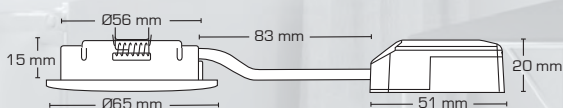

Claudia looping