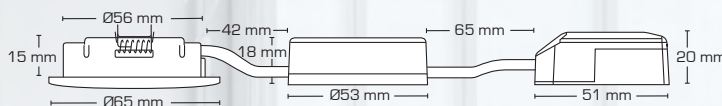

# Claudia & Claudia looping

**Ra95 IP44**

- Claudia är en riktbar, flimmerfri LED minidownlight, som är godkänd till installation direkt i isolering och brännbart material.
- Skruvlös kabelavlastning och ledningsmontering i terminalbox, säkrar en snabb och smidig montering med minimalt användande av verktyg.
- Claudia är specialutvecklat till konstruktioner med minimal installationshöjd. Detta gör Claudia idealisk till montering i nedsänkt innertak på betong.

## Claudia looping:

- Claudia looping är också idealisk till ombyte av existerande installationer med Ø56 mm håltagningar.

Inkl. drivdon

Flimmerfri!

Claudia

Ohörd låg monteringshöjd!

50.000h  
L90 B10

H  
15  
mm