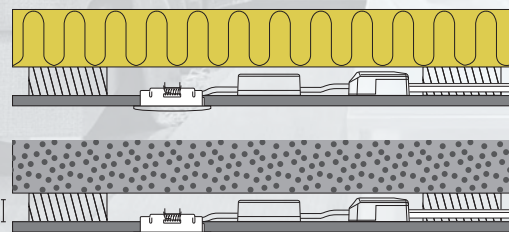

# Claudia & Claudia looping

**Ra95 IP44**

- Claudia är en riktbar, flimmerfri LED minidownlight, som är godkänd till installation direkt i isolering och brännbart material.
- Skruvlös kabelavlastning och ledningsmontering i terminalbox, säkrar en snabb och smidig montering med minimalt användande av verktyg.
- Claudia är specialutvecklat till konstruktioner med minimal installationshöjd. Detta gör Claudia idealisk till montering i nedsänkt innertak på betong.

## Claudia looping:

- Claudia looping är också idealisk till ombyte av existerande installationer med Ø56 mm håltagningar.

Inkl. drivdon

Flimmerfri!

Claudia

Ohörd låg monteringshöjd!

50.000h  
L90 B10

H  
15  
mm

Montering direkt i isoleringen

Inkl. kopplingsdosa