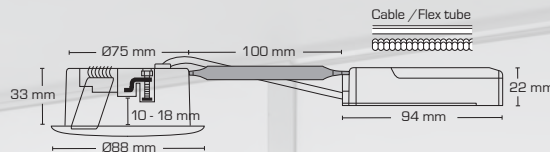

Luna LP udendørs

- Luna er en innovativ LED downlight, som er godkendt til direkte indbygning i isolering og brændbart materiale.
- Fronten er udført i rustfri syrefast stål AISI 316.
- Grundet montage vha. skruer og/eller fjedre, sikres et perfekt resultat – hver gang!
- Indbygningshøjden på kun 33 mm gør det muligt, at montere Luna de fleste steder.
- Den udskiftelige LED lyskilde gør installationen fleksibel og fremtidssikret – eksempelvis ved ønske om anden farvetemperatur.
- Det er muligt at montere med kabel eller 16 mm flexrør.

Flimmerfri!

Elegant!
- også ved kipping

Den skrå kant på driveren sikrer nemmere montage

SDCM <2

Syrefast stål AISI 316

Fjeder eller skruemontage

Mulighed for udskiftning af lyskilde & front

Kabel eller flexrør