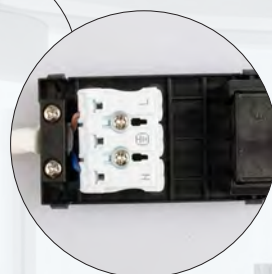

Alisia

- Alisia LED downlight er godkendt til direkte indbygning i brændbart materiale.
- Skrueløs kabelafstning og ledningsmontering i terminalboks, sikrer en hurtig og smidig montering med minimal brug af værktøj.
- Terminalboks/driveren kan nemt adskilles fra armaturet, hvilket kan være en fordel i forbindelse med malerarbejde.
- Alisia leveres også i en dæmpbar udgave.

Også i dæmpbar udgave!

3000K

4000K

IP44

Højde
24 mm

3000K

| | | | |
|------------|---------------|-----------------|----------------|
| Alisia 6W | 3000K/540 lm | Hulmål: Ø110 mm | Varenr.: 10211 |
| Alisia 12W | 3000K/1120 lm | Hulmål: Ø155 mm | Varenr.: 10212 |
| Alisia 18W | 3000K/1880 lm | Hulmål: Ø208 mm | Varenr.: 10213 |