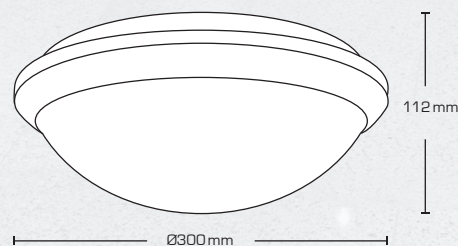

Clara

- Clara ist eine LED-Leuchte mit und ohne HF-Sensor, für Decken- und Wandmontage.
- Zugelassen für öffentliche Zufahrtsstraßen.
- Clara hat eine IK-Klasse von 10 und ist eine ideale Leuchte für den Einbau in Lagerräumen, Hauswirtschaftsräumen, Werkstätten, Treppenhäusern usw.
- Clara 11301 und 11303 hat einen versteckten HF-Sensor und Lux, Entfernung und Zeitverzögerung sind einstellbar.
- Es können mehrere Clara-Leuchten angeschlossen werden (als Master/Slave) mit/ohne HF-Sensor, wo alle einschalten, wenn der HF-Sensor an der Master-Leuchte aktiviert wird.
- Abstandshalter können für die sichtbare Installation des Kabels erworben werden.

Clara mit HF-Sensor

HF-Sensor mit Slave-Funktion möglich!

Gute Lichtverteilung

Clara HF-Sensor	3000K/1200 lm	Artikel-Nr.: 11301
Clara	3000K/1200 lm	Artikel-Nr.: 11302
Clara HF-Sensor	4000K/1350 lm	Artikel-Nr.: 11303
Clara	4000K/1350 lm	Artikel-Nr.: 11304
Abstandshalter	15 Stück im Beutel	Artikel-Nr.: 12419
Schirm		Artikel-Nr.: 12418