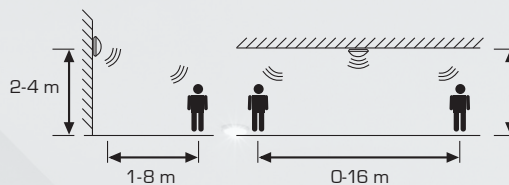

Clara

- Clara ist eine LED-Leuchte mit und ohne HF-Sensor, für Decken- und Wandmontage.
- Zugelassen für öffentliche Zufahrtsstraßen.
- Clara hat eine IK-Klasse von 10 und ist eine ideale Leuchte für den Einbau in Lagerräumen, Hauswirtschaftsräumen, Werkstätten, Treppenhäusern usw.
- Clara 11301 und 11303 hat einen versteckten HF-Sensor und Lux, Entfernung und Zeitverzögerung sind einstellbar.
- Es können mehrere Clara-Leuchten angeschlossen werden (als Master/Slave) mit/ohne HF-Sensor, wo alle einschalten, wenn der HF-Sensor an der Master-Leuchte aktiviert wird.
- Abstandshalter können für die sichtbare Installation des Kabels erworben werden.

Clara mit HF-Sensor

HF-Sensor mit Slave-Funktion möglich!

Gute Lichtverteilung

Clara HF-Sensor	3000K/1200 lm	Artikel-Nr.: 11301
Clara	3000K/1200 lm	Artikel-Nr.: 11302
Clara HF-Sensor	4000K/1350 lm	Artikel-Nr.: 11303
Clara	4000K/1350 lm	Artikel-Nr.: 11304
Abstandshalter	15 Stück im Beutel	Artikel-Nr.: 12419
Schirm		Artikel-Nr.: 12418