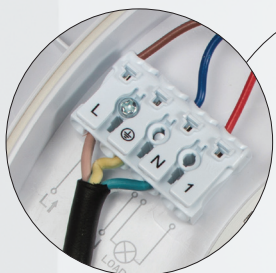

Clara

- Clara ist eine LED-Leuchte mit und ohne HF-Sensor, für Decken- und Wandmontage.
- Zugelassen für öffentliche Zufahrtsstraßen.
- Clara hat eine IK-Klasse von 10 und ist eine ideale Leuchte für den Einbau in Lagerräumen, Hauswirtschaftsräumen, Werkstätten, Treppenhäusern usw.
- Clara 11301 und 11303 hat einen versteckten HF-Sensor und Lux, Entfernung und Zeitverzögerung sind einstellbar.
- Es können mehrere Clara-Leuchten angeschlossen werden (als Master/Slave) mit/ohne HF-Sensor, wo alle einschalten, wenn der HF-Sensor an der Master-Leuchte aktiviert wird.
- Abstandshalter können für die sichtbare Installation des Kabels erworben werden.

Clara mit HF-Sensor

HF-Sensor mit Slave-Funktion möglich!

Gute Lichtverteilung

Clara HF-Sensor	3000K/1200 lm	Artikel-Nr.: 11301
Clara	3000K/1200 lm	Artikel-Nr.: 11302
Clara HF-Sensor	4000K/1350 lm	Artikel-Nr.: 11303
Clara	4000K/1350 lm	Artikel-Nr.: 11304
Abstandshalter	15 Stück im Beutel	Artikel-Nr.: 12419
Schirm		Artikel-Nr.: 12418