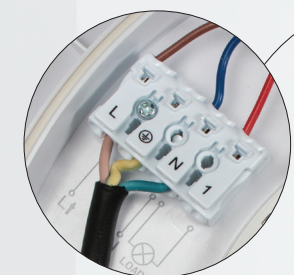

## Clara

- Clara är ett LED armatur med och utan HF-sensor, till tak- och väggmontering.
- Clara har en IK klass på 10 och är ett idealisk armatur till montering i depårum, groventré, verkstad, trappupp-gång mm.
- Clara 11301 och 11303 har en dold HF sensor som kan justeras på lux, avstånd och tidsfördröjning.
- Det är möjligt att ansluta flera Clara armaturer med/utan HF sensor, som således tänds när HF sensorn aktiveras i ett "master" armatur.
- Distansbrickor kan köpas för synlig kabelmontering.

Clara med HF sensor

Möjlighet för HF sensor med slavfunktion!

Bra ljusfördelning

Clara HF sensor	3000K/1200 lm	Art.nr.: 11301	ENR: 75 039 50
Clara	3000K/1200 lm	Art.nr.: 11302	ENR: 75 039 51
Clara HF sensor	4000K/1350 lm	Art.nr.: 11303	ENR: 75 046 49
Clara	4000K/1350 lm	Art.nr.: 11304	ENR: 75 046 56
Distansbrickor	15 stk. i påse	Art.nr.: 12419	ENR: 75 041 98
Skärm		Art.nr.: 12418	ENR: 75 041 99

MED HF SENSOR