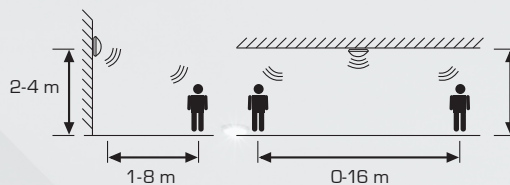

Clara

- Clara är ett LED armatur med och utan HF-sensor, till tak- och väggmontering.
- Clara har en IK klass på 10 och är ett idealisk armatur till montering i depårum, groventré, verkstad, trappupp-gång mm.
- Clara 11301 och 11303 har en dold HF sensor som kan justeras på lux, avstånd och tidsfördröjning.
- Det är möjligt att ansluta flera Clara armaturer med/utan HF sensor, som således tänds när HF sensorn aktiveras i ett "master" armatur.
- Distansbrickor kan köpas för synlig kabelmontering.

Clara med HF sensor

Möjlighet för HF sensor med slavfunktion!