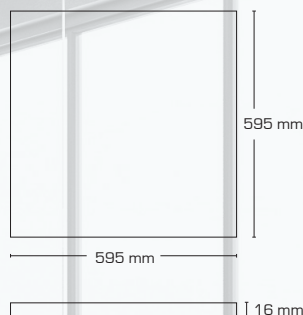

Zoe armatur

IP44

Zoe Frameless:

- Zoe Frameless er et flimmerfrit rammeløst interiørarmatur for montering i systemlofter.
- Kan med sine lystekniske egenskaber anvendes i kontormiljøer, institutioner, skoler og som almen belysning i butikker.

3000K

36W 3230 lm Ra>80 SDCM: <3

115° spredningsvinkel

Varenr.: 11001