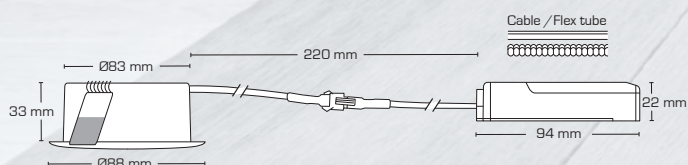

Sabina LP

- Sabina LP är en innovativ, elegant och flimmerfri LED downlight med högt ljusutbyte och hög färgåtergivning. Godkänd till installation direkt i isolering och brännbart material.
- Minimal bländning på grund av den djupa placeringen av LED-chippet samt den avancerade reflektorn.
- Lämplig för akustiktak.
- Inbyggdshöjden på endast 33 mm gör det möjligt, att montera Sabina LP på de flesta ställen.
- Drivdonet kan enkelt skiljas från armaturen, vilket kan vara till en fördel vid målararbete.
- Det är möjligt för montering med kabel eller 16 mm flexrör.

Montering direkt i isoleringen

Elegant!
- också när den är riktad!

Drivdonet kan enkelt skiljas från armaturen

Flimmerfri!

50.000h
L90 B10

H
33
mm

Minimal bländning på grund av den djupa placeringen av LED-chippet

2700K Matt vit 400 lm Art.nr.: 10301 ENR: 74 741 97
3000K Matt vit 440 lm Art.nr.: 10304 ENR: 74 741 98

Kabel eller flexrör

Den trimmade kanten på drivern, gör monteringen enklare