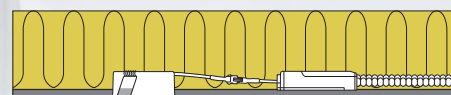

Sabina LP Fixed

- Sabina LP Fixed er en innovativ, elegant flimmerfri LED down-light med et højt lysudbytte og høj farvegengivelse, som er godkendt til direkte indbygning i isolering og brændbart materiale.
- Minimal blænding grundet den tilbagetrukne LED-chip og avancerede optik.
- Velegnet til akustiklofter.
- Indbygningshøjden på kun 33 mm gør det muligt, at montere Sabina LP Fixed de fleste steder.
- LED-driveren kan nemt adskilles fra armaturet, hvilket kan være en fordel i forbindelse med malerarbejde.
- Det er muligt at montere med kabel eller 16 mm flexrør.

Montering direkte i isolering

Flimmerfri!

50.000h
L90 B10

Driveren kan nemt
adskilles fra amatoret

Minimal blænding på
grund af den tilbagetrukne
LED-chip

2700K Mat hvid 375 lm Varenr.: 10321
3000K Mat hvid 400 lm Varenr.: 10324

Kabel eller flexrør

Den skrå kant på driveren
sikrer nemmere montage