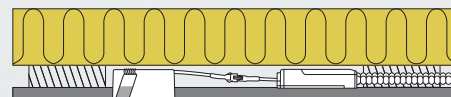

Sabina LP Fixed

- Sabina LP Fixed er en innovativ, elegant flimmerfri LED down-light med et højt lysudbytte og høj farvegengivelse, som er godkendt til direkte indbygning i isolering og brændbart materiale.
- Minimal blænding grundet den tilbagetrukne LED-chip og avancerede optik.
- Velegnet til akustiklofter.
- Indbygningshøjden på kun 33 mm gør det muligt, at montere Sabina LP Fixed de fleste steder.
- LED-driveren kan nemt adskilles fra armaturet, hvilket kan være en fordel i forbindelse med malerarbejde.
- Det er muligt at montere med kabel eller 16 mm flexrør.

Montering direkte i isolering

Flimmerfri!

50.000h
L90 B10

Driveren kan nemt
adskilles fra amatoret

Minimal blænding på
grund af den tilbagetrukne
LED-chip

2700K Mat hvid 375 lm Varenr.: 10321
3000K Mat hvid 400 lm Varenr.: 10324

Kabel eller flexrør

Den skrå kant på driveren
sikrer nemmere montage