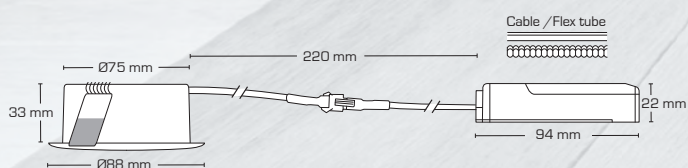

Sabina LP Fixed

- Sabina LP Fixed er en innovativ, elegant flimmerfri LED down-light med et højt lysudbytte og høj farvegengivelse, som er godkendt til direkte indbygning i isolering og brændbart materiale.
- Minimal blænding grundet den tilbagetrukne LED-chip og avancerede optik.
- Velegnet til akustiklofter.
- Indbygningshøjden på kun 33 mm gør det muligt, at montere Sabina LP Fixed de fleste steder.
- LED-driveren kan nemt adskilles fra armaturet, hvilket kan være en fordel i forbindelse med malerarbejde.
- Det er muligt at montere med kabel eller 16 mm flexrør.

Montering direkte i isolering

Flimmerfri!

50.000h
L90 B10

Driveren kan nemt
adskilles fra amatoret

Minimal blænding på
grund af den tilbagetrukne
LED-chip

2700K Mat hvid 375 lm Varenr.: 10321
3000K Mat hvid 400 lm Varenr.: 10324

Kabel eller flexrør

Den skrå kant på driveren
sikrer nemmere montage