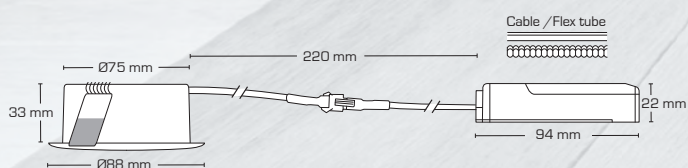

Sabina LP Fixed

- Sabina LP Fixed är en innovativ, elegant och flimmerfri LED downlight med högt ljusutbyte och hög färgåtergivning. Godkänd till installation direkt i isolering och brännbart material.
- Minimal bländning på grund av den djupa placeringen av LED-chippet samt den avancerade reflektorn.
- Lämplig för akustiktak.
- Inbyggdshöjden på endast 33 mm gör det möjligt, att montera Sabina LP Fixed på de flesta ställen.
- Drivdonet kan enkelt skiljas från armaturen, vilket kan vara till en fördel vid målararbete.
- Det är möjligt för montering med kabel eller 16 mm flexrör.

Montering direkt i isoleringen

Flimmerfri!

50.000h
L90 B10

Drivdonet kan enkelt skiljas från armaturen

Minimal bländning på grund av den djupa placeringen av LED-chippet

2700K Matt vit 375 lm Art.nr.: 10321 ENR: 74 744 39
3000K Matt vit 400 lm Art.nr.: 10324 ENR: 74 744 45

Kabel eller flexrör

Den trimmade kanten på drivern, gör monteringen enklare