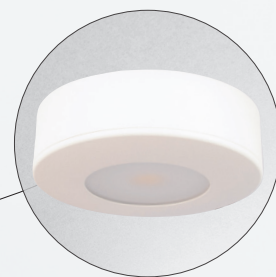

Silvia

- Silvia ist eine Mini-LED-Einbauleuchte, die für den direkten Einbau in der Dämmung und in brennbaren Materialien zugelassen ist.
- Einfache Montage an bestehende Installationen mithilfe integrierter Montageklemme (max. 2x0,75 mm²).
- Ideal für die Montage unter Oberschränken in vorhandenen Aussparungen oder in Aufbautingen (Zubehör).
- Einstellbare Feder für Lochmaß Ø56-62 mm.
- Mit einer Einbauhöhe von nur 12 mm kann die Minieinbauleuchte Silvia fast überall montiert werden.
- 3 Meter Kabel im Lieferumfang.

Zubehör: Aufbauring

SDCM <3

Inkl. 3 m Kabel

50.000h
L90 B10

H
12
mm

Mattweiß	2700K/300 lm	Artikel-Nr.: 12011
Mattschwarz	2700K/300 lm	Artikel-Nr.: 12012
Mattweiß	3000K/315 lm	Artikel-Nr.: 12014
Mattschwarz	3000K/315 lm	Artikel-Nr.: 12015
Mattweiß Aufbauring		Artikel-Nr.: 12017
Mattschwarz Aufbauring		Artikel-Nr.: 12018
Verlängerungskabel, 3 meter		Artikel-Nr.: 12430
Treiber 2-4W	40 x 31 x 19 mm	Artikel-Nr.: 12404
Treiber 5-9W	111 x 41 x 22 mm	Artikel-Nr.: 12401
Treiber 9-18W	121 x 46 x 28 mm	Artikel-Nr.: 12402
Treiber 12-25W	121 x 46 x 28 mm	Artikel-Nr.: 12403

Mit Verteilerbox

Varianten

Mattweiß

Mattschwarz

Einbau direkt in Dämmung und brennbaren Materiale