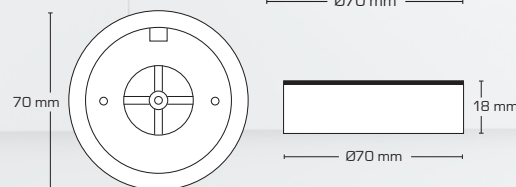

Silvia

- Silvia ist eine Mini-LED-Einbauleuchte, die für den direkten Einbau in der Dämmung und in brennbaren Materialien zugelassen ist.
- Einfache Montage an bestehende Installationen mithilfe integrierter Montageklemme (max. 2x0,75 mm²).
- Ideal für die Montage unter Oberschränken in vorhandenen Aussparungen oder in Aufbautingen (Zubehör).
- Einstellbare Feder für Lochmaß Ø56-62 mm.
- Mit einer Einbauhöhe von nur 12 mm kann die Minieinbauleuchte Silvia fast überall montiert werden.
- 3 Meter Kabel im Lieferumfang.

Zubehör: Aufbauring

SDCM <3

Inkl. 3 m Kabel

50.000h
L90 B10

H
12
mm

Mattweiß	2700K/300 lm	Artikel-Nr.: 12011
Mattschwarz	2700K/300 lm	Artikel-Nr.: 12012
Mattweiß	3000K/315 lm	Artikel-Nr.: 12014
Mattschwarz	3000K/315 lm	Artikel-Nr.: 12015
Mattweiß Aufbauring		Artikel-Nr.: 12017
Mattschwarz Aufbauring		Artikel-Nr.: 12018
Verlängerungskabel, 3 meter		Artikel-Nr.: 12430
Treiber 2-4W	40 x 31 x 19 mm	Artikel-Nr.: 12404
Treiber 5-9W	111 x 41 x 22 mm	Artikel-Nr.: 12401
Treiber 9-18W	121 x 46 x 28 mm	Artikel-Nr.: 12402
Treiber 12-25W	121 x 46 x 28 mm	Artikel-Nr.: 12403

Mit Verteilerbox

Varianten

Einbau direkt in Dämmung und brennbaren Materiale