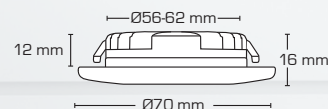

Silvia

- Silvia ist eine Mini-LED-Einbauleuchte, die für den direkten Einbau in der Dämmung und in brennbaren Materialien zugelassen ist.
- Einfache Montage an bestehende Installationen mithilfe integrierter Montageklemme (max. 2x0,75 mm²).
- Ideal für die Montage unter Oberschränken in vorhandenen Aussparungen oder in Aufbautingen (Zubehör).
- Einstellbare Feder für Lochmaß Ø56-62 mm.
- Mit einer Einbauhöhe von nur 12 mm kann die Minieinbauleuchte Silvia fast überall montiert werden.
- 3 Meter Kabel im Lieferumfang.

Zubehör: Aufbauring

SDCM <3

Inkl. 3 m Kabel

50.000h
L90 B10

H
12
mm

Mattweiß	2700K/300 lm	Artikel-Nr.: 12011
Mattschwarz	2700K/300 lm	Artikel-Nr.: 12012
Mattweiß	3000K/315 lm	Artikel-Nr.: 12014
Mattschwarz	3000K/315 lm	Artikel-Nr.: 12015
Mattweiß Aufbauring		Artikel-Nr.: 12017
Mattschwarz Aufbauring		Artikel-Nr.: 12018
Verlängerungskabel, 3 meter		Artikel-Nr.: 12430
Treiber 2-4W	40 x 31 x 19 mm	Artikel-Nr.: 12404
Treiber 5-9W	111 x 41 x 22 mm	Artikel-Nr.: 12401
Treiber 9-18W	121 x 46 x 28 mm	Artikel-Nr.: 12402
Treiber 12-25W	121 x 46 x 28 mm	Artikel-Nr.: 12403

Mit Verteilerbox

Varianten

Einbau direkt in Dämmung und brennbaren Materiale