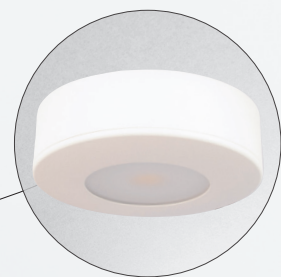

Silvia

- Silvia är en LED minidownlight, som är godkänd till montering direkt i isolering och brännbart material.
- Enkel montering vid existerande ledningar m.h.a. snabbkopplingsplint (max. 2x0,75 mm²).
- Idealisk för montering under överskåp i existerande utfräsningar eller vid hjälp av distansring (tillbehör).
- Justerbar fjäder till håltagning Ø56-62 mm.
- Inbyggnadshöjden på endast 12 mm gör det möjligt, att montera Silvia minidownlight på de flesta ställen.
- Levereras inkl. 3 meter ledning.

Tillbehör: distansring

SDCM <3

Inkl. 3 m ledning

50.000h
L90 B10

H
12
mm

Matt vit	2700K/300 lm	ENR: 74 744 46
Matt svart	2700K/300 lm	ENR: 74 744 47
Matt vit	3000K/315 lm	ENR: 74 744 48
Matt svart	3000K/315 lm	ENR: 74 744 49
Matt vit distansring		ENR: 74 744 53
Matt svart distansring		ENR: 74 744 54
Förlängningsledning, 3 meter		ENR: 74 686 03
Drivdon 2-4W	40 x 31 x 19 mm	ENR: 79 822 76
Drivdon 5-9W	111 x 41 x 22 mm	ENR: 79 815 04
Drivdon 9-18W	121 x 46 x 28 mm	ENR: 79 815 05
Drivdon 12-25W	121 x 46 x 28 mm	ENR: 79 815 06

Inkl. kopplingsdosa

Varianter

Matt vit

Matt svart

Montering direkt i isolering och brännbart material.