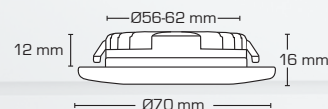

Silvia

- Silvia är en LED minidownlight, som är godkänd till montering direkt i isolering och brännbart material.
- Enkel montering vid existerande ledningar m.h.a. snabbkopplingsplint (max. 2x0,75 mm²).
- Idealisk för montering under överskåp i existerande utfräsningar eller vid hjälp av distansring (tillbehör).
- Justerbar fjäder till håltagning Ø56-62 mm.
- Inbyggnadshöjden på endast 12 mm gör det möjligt, att montera Silvia minidownlight på de flesta ställen.
- Levereras inkl. 3 meter ledning.

Tillbehör: distansring

SDCM <3

Inkl. 3 m ledning

50.000h
L90 B10

H
12
mm

Matt vit	2700K/300 lm	ENR: 74 744 46
Matt svart	2700K/300 lm	ENR: 74 744 47
Matt vit	3000K/315 lm	ENR: 74 744 48
Matt svart	3000K/315 lm	ENR: 74 744 49
Matt vit distansring		ENR: 74 744 53
Matt svart distansring		ENR: 74 744 54
Förlängningsledning, 3 meter		ENR: 74 686 03
Drivdon 2-4W	40 x 31 x 19 mm	ENR: 79 822 76
Drivdon 5-9W	111 x 41 x 22 mm	ENR: 79 815 04
Drivdon 9-18W	121 x 46 x 28 mm	ENR: 79 815 05
Drivdon 12-25W	121 x 46 x 28 mm	ENR: 79 815 06

Inkl. kopplingsdosa

Varianter

Montering direkt i isolering och brännbart material.