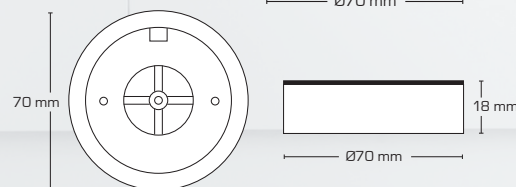

Silvia

- Silvia är en LED minidownlight, som är godkänd till montering direkt i isolering och brännbart material.
- Enkel montering vid existerande ledningar m.h.a. snabbkopplingsplint (max. 2x0,75 mm²).
- Idealisk för montering under överskåp i existerande utfräsningar eller vid hjälp av distansring (tillbehör).
- Justerbar fjäder till håltagning Ø56-62 mm.
- Inbyggnadshöjden på endast 12 mm gör det möjligt, att montera Silvia minidownlight på de flesta ställen.
- Levereras inkl. 3 meter ledning.

Tillbehör: distansring

SDCM <3

Inkl. 3 m ledning

50.000h
L90 B10

H
12
mm

Matt vit	2700K/300 lm	ENR: 74 744 46
Matt svart	2700K/300 lm	ENR: 74 744 47
Matt vit	3000K/315 lm	ENR: 74 744 48
Matt svart	3000K/315 lm	ENR: 74 744 49
Matt vit distansring		ENR: 74 744 53
Matt svart distansring		ENR: 74 744 54
Förlängningsledning, 3 meter		ENR: 74 686 03
Drivdon 2-4W	40 x 31 x 19 mm	ENR: 79 822 76
Drivdon 5-9W	111 x 41 x 22 mm	ENR: 79 815 04
Drivdon 9-18W	121 x 46 x 28 mm	ENR: 79 815 05
Drivdon 12-25W	121 x 46 x 28 mm	ENR: 79 815 06

Inkl. kopplingsdosa

Varianter

Montering direkt i isolering och brännbart material.