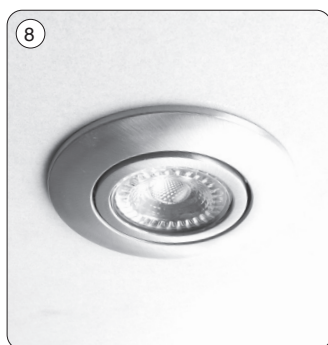

Luna Low profile

Monteringsvejledning / Monteringsanvisning / Montasjeanvisning / Installation instructions / Installationsanleitung / Asennusohje

220-240 VAC	Ø75	H 33 mm	6,2W	42°	36°	Dimmable	50.000h L90 B10	GU5.3					CE
-------------	-----	---------	------	-----	-----	----------	-----------------	-------	--	--	--	--	----