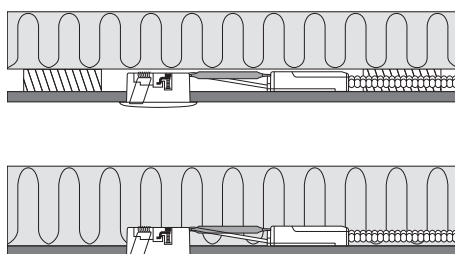

Luna Low profile

Monteringsvejledning / Monteringsanvisning / Montasjeanvisning / Installation instructions / Installationsanleitung / Asennusohje

220-240 VAC	Ø75	H 33 mm	6,2W	42°	36°	Dimmable	50.000h L90 B10	GU5.3					CE
-------------	-----	---------	------	-----	-----	----------	-----------------	-------	--	--	--	--	----