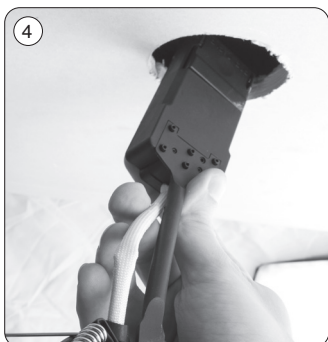

Luna Low profile

Monteringsvejledning / Monteringsanvisning / Montasjeanvisning / Installation instructions / Installationsanleitung / Asennusohje

220-240 VAC	Ø75	H 33 mm	6,2W	42°	36°	Dimmable	50.000h L90 B10	GU5.3					CE
-------------	-----	---------	------	-----	-----	----------	-----------------	-------	--	--	--	--	----