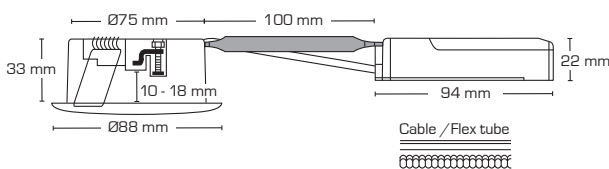

Luna Low profile

Monteringsvejledning / Monteringsanvisning / Montasjeanvisning / Installation instructions / Installationsanleitung / Asennusohje

220-240 VAC	Ø75	H 33 mm	6,2W	42°	36°	Dimmable	50.000h L90 B10	GU5.3					CE
-------------	-----	---------	------	-----	-----	----------	-----------------	-------	--	--	--	--	----