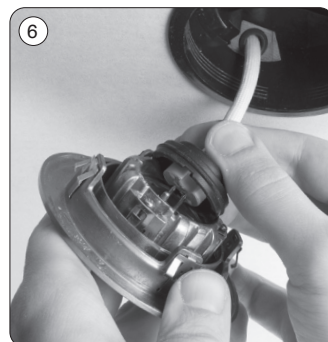

Luna Low profile

Monteringsvejledning / Monteringsanvisning / Montasjeanvisning / Installation instructions / Installationsanleitung / Asennusohje

220-240 VAC	Ø75	H 33 mm	6,2W	42°	36°	Dimmable	50.000h L90 B10	GU5.3					CE
-------------	-----	---------	------	-----	-----	----------	-----------------	-------	--	--	--	--	----