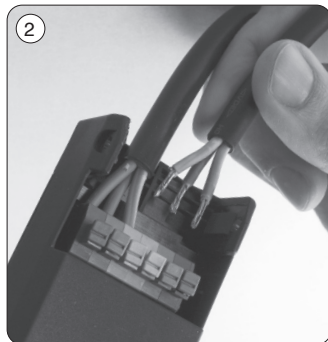

Luna Low profile

Monteringsvejledning / Monteringsanvisning / Montasjeanvisning / Installation instructions / Installationsanleitung / Asennusohje

220-240 VAC	Ø75	H 33 mm	6,2W	42°	36°	Dimmable	50.000h L90 B10	GU5.3					CE
-------------	-----	---------	------	-----	-----	----------	-----------------	-------	--	--	--	--	----