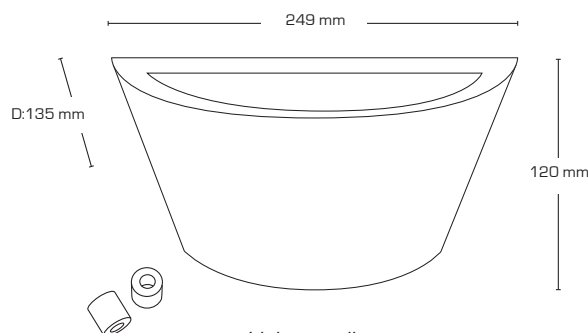

Contessa 3000K

Produktbeschreibung:

- Contessa ist eine einfache und stilvolle Wandleuchte, die mit einer majestätischen Formensprache nach oben und unten leuchtet.
- Contessa kann sowohl drinnen als auch draußen, in Privathäusern, in Gewerbeimmobilien, von Wohnungsbaugenossenschaften, in Hotels etc. verwendet werden.
- Die Leuchte besteht aus Aluminiumdruckguss und ist wahlweise in Anthrazit oder Schwarz erhältlich und vorbereitet für Durchgangsverdrahtung mit 3G1,5 mm².
- Auf Nachfrage in Weiß erhältlich.
- Abstandshalter für sichtbare Installation von Kabeln im Lieferumfang.

IP54

Lichtverteilung

Technische Daten:	
Größe:	135 x 120 x 249 mm
Spannung:	220-240VAC 50 Hz
Systemleistung:	18W
Lichtstärke:	650 lm/450 lm
Dimmbar:	Nej
Farbwiedergabe:	Ra84
Strahlungswinkel:	95°/85°
Schutzklasse:	Klasse I, IP54
Material:	Pulverlackiertes Aluminium
Durchgangsverdrahtung:	Ja (3G1,5 mm ²)
Genehmigungen:	LVD, EMC, RoHS, CE

Artikel-Nr.:	EAN-Code:	Beschreibung:	Wattleistung:	Farbe:
13013	5713080130134	Wandleuchte für Innen- und Außenbereich	18W	Anthrazit
13014	5713080130141	Wandleuchte für Innen- und Außenbereich	18W	Schwarz