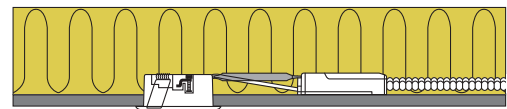

Luna LP - 3000K

Produktbeschreibung:

- Luna ist eine innovative, flimmerfreie LED-Einbauleuchte, die für den direkten Einbau in der Dämmung und in brennbaren Materialien zugelassen ist.
- Durch die Montage mit Schrauben und/oder Federn wird ein perfektes Ergebnis erzielt – jedes Mal!
- Geeignet für Akustikdecken.
- Mit einer Einbauhöhe von nur 33 mm kann Luna fast überall montiert werden.
- Das austauschbare LED-Leuchtmittel macht die Installation flexibel und zukunftssicher – zum Beispiel lässt sich auf Wunsch die Farbtemperatur ändern.
- Die Montage mit Kabel oder 16-mm-Flexrohr ist möglich.

Technische Daten:

Lochdurchmesser:	Ø75 mm
Außenmaße:	Ø88 mm oder 88 x 88 mm
Höhe:	33 mm
Spannung:	220-240VAC 50 Hz
Systemleistung:	6,2W
Lichtstärke:	370 lm
Dimmbar:	Ja
Farbwiedergabe:	Ra95
Strahlungswinkel:	42°
Neigungswinkel:	36°
SDCM:	<2
Schutzklasse:	Klasse II, SELV, IP44
Material:	Kunststoff/Aluminium
Durchgangsverdrahtung:	Ja (3G1,5 mm ²)
Genehmigungen:	LVD, EMC, RoHS, CE

Artikel-Nr.:	EAN-Nr.:	Außenmaße:	Frontdesign:	Farbe:
10111	5713080101110	Ø88 mm	Rund	Gebürstetes Aluminium
10112	5713080101127	Ø88 mm	Rund	Mattweiß
10113	5713080101134	88 x 88 mm	Viereckig	Gebürstetes Aluminium
10114	5713080101141	88 x 88 mm	Viereckig	Mattschwarz
10115	5713080101158	Ø88 mm	Rund	Kupfer
10116	5713080101165	Ø88 mm	Rund	Kobber