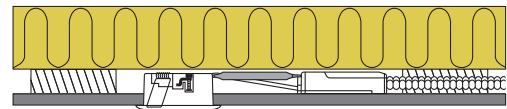

Luna LP - 3000K

Produktbeschreibung:

- Luna ist eine innovative, flimmerfreie LED-Einbauleuchte, die für den direkten Einbau in der Dämmung und in brennbaren Materialien zugelassen ist.
- Durch die Montage mit Schrauben und/oder Federn wird ein perfektes Ergebnis erzielt – jedes Mal!
- Geeignet für Akustikdecken.
- Mit einer Einbauhöhe von nur 33 mm kann Luna fast überall montiert werden.
- Das austauschbare LED-Leuchtmittel macht die Installation flexibel und zukunftssicher – zum Beispiel lässt sich auf Wunsch die Farbtemperatur ändern.
- Die Montage mit Kabel oder 16-mm-Flexrohr ist möglich.

Technische Daten:

Lochdurchmesser:	Ø75 mm
Außenmaße:	Ø88 mm oder 88 x 88 mm
Höhe:	33 mm
Spannung:	220-240VAC 50 Hz
Systemleistung:	6,2W
Lichtstärke:	370 lm
Dimmbar:	Ja
Farbwiedergabe:	Ra95
Strahlungswinkel:	42°
Neigungswinkel:	36°
SDCM:	<2
Schutzklasse:	Klasse II, SELV, IP44
Material:	Kunststoff/Aluminium
Durchgangsverdrahtung:	Ja (3G1,5 mm ²)
Genehmigungen:	LVD, EMC, RoHS, CE

Artikel-Nr.:	EAN-Nr.:	Außenmaße:	Frontdesign:	Farbe:
10111	5713080101110	Ø88 mm	Rund	Gebürstetes Aluminium
10112	5713080101127	Ø88 mm	Rund	Mattweiß
10113	5713080101134	88 x 88 mm	Viereckig	Gebürstetes Aluminium
10114	5713080101141	88 x 88 mm	Viereckig	Mattschwarz
10115	5713080101158	Ø88 mm	Rund	Kupfer
10116	5713080101165	Ø88 mm	Rund	Kobber