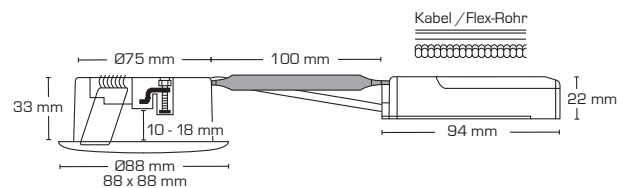

Luna LP - 3000K

Produktbeschreibung:

- Luna ist eine innovative, flimmerfreie LED-Einbauleuchte, die für den direkten Einbau in der Dämmung und in brennbaren Materialien zugelassen ist.
- Durch die Montage mit Schrauben und/oder Federn wird ein perfektes Ergebnis erzielt – jedes Mal!
- Geeignet für Akustikdecken.
- Mit einer Einbauhöhe von nur 33 mm kann Luna fast überall montiert werden.
- Das austauschbare LED-Leuchtmittel macht die Installation flexibel und zukunftssicher – zum Beispiel lässt sich auf Wunsch die Farbtemperatur ändern.
- Die Montage mit Kabel oder 16-mm-Flexrohr ist möglich.

Technische Daten:

Lochdurchmesser:	Ø75 mm
Außenmaße:	Ø88 mm oder 88 x 88 mm
Höhe:	33 mm
Spannung:	220-240VAC 50 Hz
Systemleistung:	6,2W
Lichtstärke:	370 lm
Dimmbar:	Ja
Farbwiedergabe:	Ra95
Strahlungswinkel:	42°
Neigungswinkel:	36°
SDCM:	<2
Schutzklasse:	Klasse II, SELV, IP44
Material:	Kunststoff/Aluminium
Durchgangsverdrahtung:	Ja (3G1,5 mm ²)
Genehmigungen:	LVD, EMC, RoHS, CE

Artikel-Nr.:	EAN-Nr.:	Außenmaße:	Frontdesign:	Farbe:
10111	5713080101110	Ø88 mm	Rund	Gebürstetes Aluminium
10112	5713080101127	Ø88 mm	Rund	Mattweiß
10113	5713080101134	88 x 88 mm	Viereckig	Gebürstetes Aluminium
10114	5713080101141	88 x 88 mm	Viereckig	Mattschwarz
10115	5713080101158	Ø88 mm	Rund	Kupfer
10116	5713080101165	Ø88 mm	Rund	Kobber