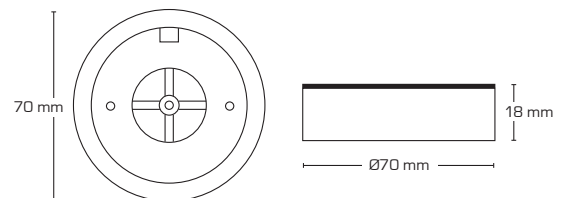

Silvia 2700K & 3000K

Produktbeschreibung:

- Silvia ist eine Mini-LED-Einbauleuchte, die für den direkten Einbau in der Dämmung und in brennbaren Materialien zugelassen ist.
- Einfache Montage an bestehende Installationen mithilfe integrierter Montageklemme (max. 2x0,75 mm²).
- Ideal für die Montage unter Oberschränken in vorhandenen Aussparungen oder in Aufbauringen (Zubehör).
- Einstellbare Feder für Lochmaß Ø56-62 mm.
- Mit einer Einbauhöhe von nur 12 mm kann die Minieinbauleuchte Silvia fast überall montiert werden.
- 3 Meter Kabel im Lieferumfang.

Ra>90 IP44

Inkl. 3 m Kabel

Technische Daten:

Lochdurchmesser:	Ø56-62 mm
Außenmaße:	Ø70 mm
Höhe:	12 mm
Strom:	350 mA
Leistung:	3,2W
Lichtstärke:	300 lm/315 lm
Dimmbar:	Ja
Farbwiedergabe:	Ra>90
Strahlungswinkel:	90°
SDCM:	<3
Schutzklasse:	Klasse III, IP44
Material:	Aluminium
Genehmigungen:	LVD, EMC, RoHS, CE

Artikel-Nr.:	EAN-Nr.:	Außenmaße:	Frontdesign:	Kelvin:	Farbe:
12011	5713080120111	Ø70 mm	Rund	2700K	Mattweiß
12012	5713080120128	Ø70 mm	Rund	2700K	Mattschwarz
12014	5713080120142	Ø70 mm	Rund	3000K	Mattweiß
12015	5713080120159	Ø70 mm	Rund	3000K	Mattschwarz
12017	5713080120173	Ø70 x 18 mm	Aufbauring		Mattweiß
12018	5713080120180	Ø70 x 18 mm	Aufbauring		Mattschwarz
12430	5713080124300	3 meter	Verlängerungskabel		