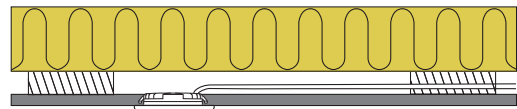

Silvia 2700K & 3000K

Produktbeschreibung:

- Silvia ist eine Mini-LED-Einbauleuchte, die für den direkten Einbau in der Dämmung und in brennbaren Materialien zugelassen ist.
- Einfache Montage an bestehende Installationen mithilfe integrierter Montageklemme (max. 2x0,75 mm²).
- Ideal für die Montage unter Oberschränken in vorhandenen Aussparungen oder in Aufbauringen (Zubehör).
- Einstellbare Feder für Lochmaß Ø56-62 mm.
- Mit einer Einbauhöhe von nur 12 mm kann die Minieinbauleuchte Silvia fast überall montiert werden.
- 3 Meter Kabel im Lieferumfang.

Ra>90 IP44

Inkl. 3 m Kabel

Technische Daten:

Lochdurchmesser:	Ø56-62 mm
Außenmaße:	Ø70 mm
Höhe:	12 mm
Strom:	350 mA
Leistung:	3,2W
Lichtstärke:	300 lm/315 lm
Dimmbar:	Ja
Farbwiedergabe:	Ra>90
Strahlungswinkel:	90°
SDCM:	<3
Schutzklasse:	Klasse III, IP44
Material:	Aluminium
Genehmigungen:	LVD, EMC, RoHS, CE