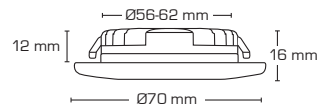

Silvia 2700K & 3000K

Produktbeschreibung:

- Silvia ist eine Mini-LED-Einbauleuchte, die für den direkten Einbau in der Dämmung und in brennbaren Materialien zugelassen ist.
- Einfache Montage an bestehende Installationen mithilfe integrierter Montageklemme (max. 2x0,75 mm²).
- Ideal für die Montage unter Oberschränken in vorhandenen Aussparungen oder in Aufbauringen (Zubehör).
- Einstellbare Feder für Lochmaß Ø56-62 mm.
- Mit einer Einbauhöhe von nur 12 mm kann die Minieinbauleuchte Silvia fast überall montiert werden.
- 3 Meter Kabel im Lieferumfang.

Ra>90 IP44

Inkl. 3 m Kabel

Technische Daten:

Lochdurchmesser:	Ø56-62 mm
Außenmaße:	Ø70 mm
Höhe:	12 mm
Strom:	350 mA
Leistung:	3,2W
Lichtstärke:	300 lm/315 lm
Dimmbar:	Ja
Farbwiedergabe:	Ra>90
Strahlungswinkel:	90°
SDCM:	<3
Schutzklasse:	Klasse III, IP44
Material:	Aluminium
Genehmigungen:	LVD, EMC, RoHS, CE