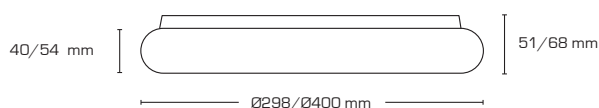

Mirella 300 & 400 - Decken- und Wandbeleuchtung

Produktbeschreibung:

- Mirella ist eine Produktfamilie aus LED-Leuchten mit einer einfachen und stilvollen Optik.
- Mirella kann zum Beispiel in Loungebereichen, Schulen, Hotels, Restaurants, zu Hause usw. verwendet werden.
- Auch als Pendel lieferbar.

Teknische data:

Außenmaße: Ø298 mm x 51 mm
Ø400 mm x 68 mm

Spannung: 220-240VAC 50 Hz

Systemleistung: 25W/35W

Lichtstärke: 1910 lm/2820 lm

Dimmbar: Ja

Farbwiedergabe: Ra>82

Kelvin: 3000K

Strahlungswinkel: 120°

SDCM: 3

Schutzklasse: Klasse I, IP21

Material: Aluminium/Polycarbonat

Genehmigungen: LVD, EMC, RoHS, CE

Artikel-Nr.:	EAN-Code:	Außenmaße:	Watt:	Lumen:	Farbe:
11331	5713080113311	Ø298 mm	25W	1910 Lumen	Weiß
11332	5713080113328	Ø298 mm	25W	1910 Lumen	Schwarz
11333	5713080113335	Ø400 mm	35W	2820 Lumen	Weiß
11334	5713080113342	Ø400 mm	35W	2820 Lumen	Schwarz