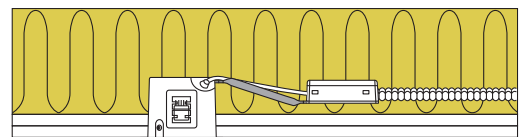

Alda 2700K & 3000K

Produktbeskrivelse:

- Alda er en klassisk kipbar, flimmerfri LED downlight, som er godkendt til direkte indbygning i isolering og brændbart materiale.
- Skrueløs kabelafastning og ledningsmontering i terminalboks, sikrer en hurtig og smidig montering med minimal brug af værktøj.
- Mulighed for 2 fjeder positioner – afhængig af loftkonstruktionen.
- Leveres inkl. dæmpbar 5W GU10 LED lyskilde.
- Indbygningshøjden på kun 65 mm, sikrer mange anvendelsesmuligheder.
- Det er muligt at montere med kabel eller 16 mm flexrør.

Tekniske data:

Huldiameter:	Ø75 mm
Udvendig mål:	Ø88 mm
Højde:	65 mm
Spænding:	220-240VAC 50 Hz
Systemeffekt:	5W
Lysintensitet:	370lm/385lm
Dæmpbar:	Ja, bagkant (se dæmpningsoversigt)
Farvegengivelse:	Ra>90
Spredningsvinkel:	38°
Kipvinkel:	25°
Fatning:	GU10
Beskyttelse:	Klasse II, IP21
Materiale:	Stål/aluminium
Videresløjfning:	Ja (3G1,5 mm ²)
Godkendelser:	LVD, EMC, RoHS, CE
Garanti:	2 års systemgaranti

Varenr.:	EAN nr.:	Udvendig mål:	Frontdesign:	Kelvin:	Farve:
12423	5713080124232	Ø125 mm	Tætningsring		
12424	5713080124249		5-polet skrueløs klemme		