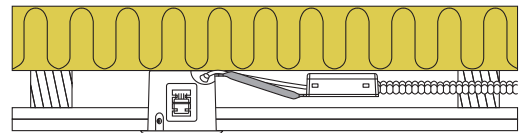

Alda 2700K & 3000K

Produktbeskrivelse:

- Alda er en klassisk kipbar, flimmerfri LED downlight, som er godkendt til direkte indbygning i isolering og brændbart materiale.
- Skrueløs kabelafastning og ledningsmontering i terminalboks, sikrer en hurtig og smidig montering med minimal brug af værktøj.
- Mulighed for 2 fjeder positioner – afhængig af loftkonstruktionen.
- Leveres inkl. dæmpbar 5W GU10 LED lyskilde.
- Indbygningshøjden på kun 65 mm, sikrer mange anvendelsesmuligheder.
- Det er muligt at montere med kabel eller 16 mm flexrør.

Tekniske data:

Huldiameter:	Ø75 mm
Udvendig mål:	Ø88 mm
Højde:	65 mm
Spænding:	220-240VAC 50 Hz
Systemeffekt:	5W
Lysintensitet:	370lm/385lm
Dæmpbar:	Ja, bagkant (se dæmpningsoversigt)
Farvegengivelse:	Ra>90
Spredningsvinkel:	38°
Kipvinkel:	25°
Fatning:	GU10
Beskyttelse:	Klasse II, IP21
Materiale:	Stål/aluminium
Videresløjfning:	Ja (3G1,5 mm ²)
Godkendelser:	LVD, EMC, RoHS, CE
Garanti:	2 års systemgaranti

Varenr.:	EAN nr.:	Udvendig mål:	Frontdesign:	Kelvin:	Farve:
12423	5713080124232	Ø125 mm	Tætningsring		
12424	5713080124249		5-polet skrueløs klemme		