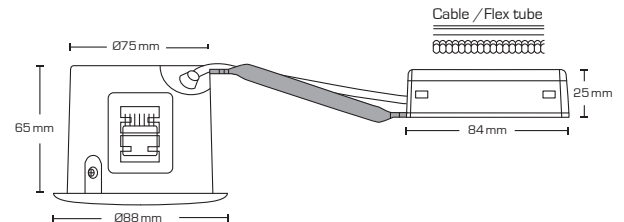

Alda 2700K & 3000K

Produktbeskrivelse:

- Alda er en klassisk kipbar, flimmerfri LED downlight, som er godkendt til direkte indbygning i isolering og brændbart materiale.
- Skrueløs kabelafastning og ledningsmontering i terminalboks, sikrer en hurtig og smidig montering med minimal brug af værktøj.
- Mulighed for 2 fjeder positioner – afhængig af loftkonstruktionen.
- Leveres inkl. dæmpbar 5W GU10 LED lyskilde.
- Indbygningshøjden på kun 65 mm, sikrer mange anvendelsesmuligheder.
- Det er muligt at montere med kabel eller 16 mm flexrør.

Tekniske data:

Huldiameter:	Ø75 mm
Udvendig mål:	Ø88 mm
Højde:	65 mm
Spænding:	220-240VAC 50 Hz
Systemeffekt:	5W
Lysintensitet:	370lm/385lm
Dæmpbar:	Ja, bagkant (se dæmpningsoversigt)
Farvegengivelse:	Ra>90
Spredningsvinkel:	38°
Kipvinkel:	25°
Fatning:	GU10
Beskyttelse:	Klasse II, IP21
Materiale:	Stål/aluminium
Videresløjfning:	Ja (3G1,5 mm ²)
Godkendelser:	LVD, EMC, RoHS, CE
Garanti:	2 års systemgaranti

Varenr.:	EAN nr.:	Udvendig mål:	Frontdesign:	Kelvin:	Farve:
12423	5713080124232	Ø125 mm	Tætningsring		
12424	5713080124249		5-polet skrueløs klemme		