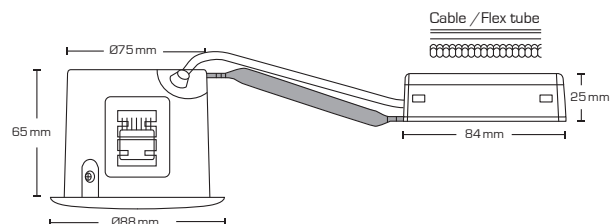

Produktbeskrivelse:

- Alda er en klassisk kipbar downlight, som er godkendt til direkte indbygning i isolering og brændbart materiale.
- Skrueløs kabelafastning og ledningsmontering i terminalboks, sikrer en hurtig og smidig montering med minimal brug af værktøj.
- Mulighed for 2 fjeder positioner – afhængig af loftkonstruktionen.
- Indbygningshøjden på kun 65 mm, sikrer mange anvendelsesmuligheder.
- Det er muligt at montere med kabel eller 16 mm flexrør.

GU10

Tekniske data:

Huldiameter:	Ø75 mm
Udvendig mål:	Ø88 mm
Højde:	65 mm
Spænding:	220-240VAC 50 Hz
Godkendt lyskilde:	Max. 6W LED (max lyskildehøjde 56 mm)
Kipvinkel:	25°
Fatning:	GU10
IP-klasse:	IP21
Isolationsklasse:	Klasse II
Materiale:	Stål/aluminium
Videresløfning:	Ja (3G1,5 mm ²)
Godkendelser:	LVD, RoHS, CE

Varenr.:	EAN-kode:	Udvendig mål:	Frontdesign:	Farve:
10061	5713080100618	Ø88 mm	Rund	Mat hvid
10062	5713080100625	Ø88 mm	Rund	Børstet aluminium
12423	5713080124232	Ø125 mm	Tætningsring	