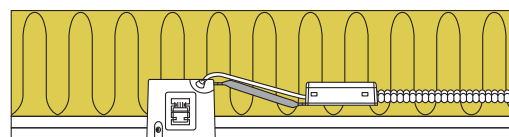

Produktbeskrivelse:

- Alda er en klassisk kipbar downlight, som er godkendt til direkte indbygning i isolering og brændbart materiale.
- Skrueløs kabelafastning og ledningsmontering i terminalboks, sikrer en hurtig og smidig montering med minimal brug af værktøj.
- Mulighed for 2 fjeder positioner – afhængig af loftkonstruktionen.
- Indbygningshøjden på kun 65 mm, sikrer mange anvendelsesmuligheder.
- Det er muligt at montere med kabel eller 16 mm flexrør.

GU10

Tekniske data:

Huldiameter:	Ø75 mm
Udvendig mål:	Ø88 mm
Højde:	65 mm
Spænding:	220-240VAC 50 Hz
Godkendt lyskilde:	Max. 6W LED (max lyskildehøjde 56 mm)
Kipvinkel:	25°
Fatning:	GU10
IP-klasse:	IP21
Isolationsklasse:	Klasse II
Materiale:	Stål/aluminium
Videresløfning:	Ja (3G1,5 mm ²)
Godkendelser:	LVD, RoHS, CE

Varenr.:	EAN-kode:	Udvendig mål:	Frontdesign:	Farve:
10061	5713080100618	Ø88 mm	Rund	Mat hvid
10062	5713080100625	Ø88 mm	Rund	Børstet aluminium
12423	5713080124232	Ø125 mm	Tætningsring	