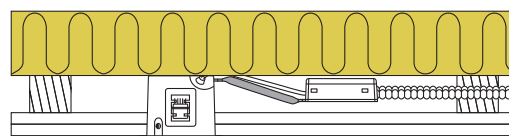

Produktbeskrivelse:

- Alda er en klassisk kipbar downlight, som er godkendt til direkte indbygning i isolering og brændbart materiale.
- Skrueløs kabelafastning og ledningsmontering i terminalboks, sikrer en hurtig og smidig montering med minimal brug af værktøj.
- Mulighed for 2 fjeder positioner – afhængig af loftkonstruktionen.
- Indbygningshøjden på kun 65 mm, sikrer mange anvendelsesmuligheder.

Tekniske data:

Huldiameter:	Ø75 mm
Udvendig mål:	Ø88 mm
Højde:	65 mm
Spænding:	220-240VAC 50 Hz
Godkendt lyskilde:	Max. 6W LED (max lyskildehøjde 56 mm)
Kipvinkel:	25°
Fatning:	GU10
IP-klasse:	IP21
Isolationsklasse:	Klasse II
Materiale:	Stål/aluminium
Videresløjfnng:	Ja (3G1,5 mm ²)
Godkendelser:	LVD, RoHS, CE

Varenr.:	EAN-kode:	Udvendig mål:	Frontdesign:	Farve:
10061	5713080100618	Ø88 mm	Rund	Mat hvid
10062	5713080100625	Ø88 mm	Rund	Børstet aluminium
12423	5713080124232	Ø125 mm	Tætningsring	