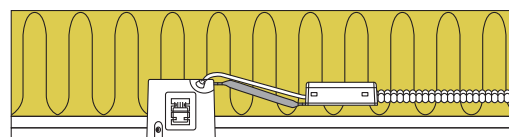

Produktbeskrivelse:

- Alda er en klassisk kipbar downlight, som er godkendt til direkte indbygning i isolering og brændbart materiale.
- Skrueløs kabelafastning og ledningsmontering i terminalboks, sikrer en hurtig og smidig montering med minimal brug af værktøj.
- Mulighed for 2 fjeder positioner – afhængig af loftkonstruktionen.
- Indbygningshøjden på kun 65 mm, sikrer mange anvendelsesmuligheder.

Tekniske data:

Huldiameter:	Ø75 mm
Udvendig mål:	Ø88 mm
Højde:	65 mm
Spænding:	220-240VAC 50 Hz
Godkendt lyskilde:	Max. 6W LED (max lyskildehøjde 56 mm)
Kipvinkel:	25°
Fatning:	GU10
IP-klasse:	IP21
Isolationsklasse:	Klasse II
Materiale:	Stål/aluminium
Videresløjfnng:	Ja (3G1,5 mm ²)
Godkendelser:	LVD, RoHS, CE

Varenr.:	EAN-kode:	Udvendig mål:	Frontdesign:	Farve:
10061	5713080100618	Ø88 mm	Rund	Mat hvid
10062	5713080100625	Ø88 mm	Rund	Børstet aluminium
12423	5713080124232	Ø125 mm	Tætningsring	