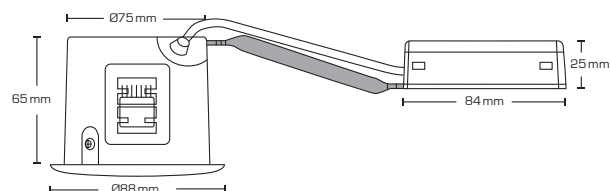

Produktbeskrivelse:

- Alda er en klassisk kipbar downlight, som er godkendt til direkte indbygning i isolering og brændbart materiale.
- Skrueløs kabelafastning og ledningsmontering i terminalboks, sikrer en hurtig og smidig montering med minimal brug af værktøj.
- Mulighed for 2 fjeder positioner – afhængig af loftkonstruktionen.
- Indbygningshøjden på kun 65 mm, sikrer mange anvendelsesmuligheder.

Tekniske data:

Huldiameter:	Ø75 mm
Udvendig mål:	Ø88 mm
Højde:	65 mm
Spænding:	220-240VAC 50 Hz
Godkendt lyskilde:	Max. 6W LED (max lyskildehøjde 56 mm)
Kipvinkel:	25°
Fatning:	GU10
IP-klasse:	IP21
Isolationsklasse:	Klasse II
Materiale:	Stål/aluminium
Videresløjfnng:	Ja (3G1,5 mm ²)
Godkendelser:	LVD, RoHS, CE

Varenr.:	EAN-kode:	Udvendig mål:	Frontdesign:	Farve:
10061	5713080100618	Ø88 mm	Rund	Mat hvid
10062	5713080100625	Ø88 mm	Rund	Børstet aluminium
12423	5713080124232	Ø125 mm	Tætningsring	