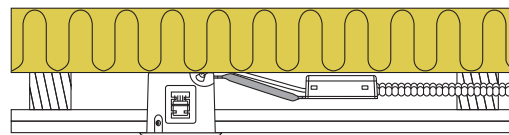

Produktbeskrivelse:

- Alda er en klassisk kipbar downlight, som er godkendt til direkte indbygning i isolering og brændbart materiale.
- Skrueløs kabelafastning og ledningsmontering i terminalboks, sikrer en hurtig og smidig montering med minimal brug af værktøj.
- Mulighed for 2 fjeder positioner – afhængig af loftkonstruktionen.
- Indbygningshøjden på kun 65 mm, sikrer mange anvendelsesmuligheder.
- Det er muligt at montere med kabel eller 16 mm flexrør.

GU10

Tekniske data:

Huldiameter:	Ø75 mm
Udvendig mål:	Ø88 mm
Højde:	65 mm
Spænding:	220-240VAC 50 Hz
Godkendt lyskilde:	Max. 6W LED (max lyskildehøjde 56 mm)
Kipvinkel:	25°
Fatning:	GU10
IP-klasse:	IP21
Isolationsklasse:	Klasse II
Materiale:	Stål/aluminium
Videresløfning:	Ja (3G1,5 mm ²)
Godkendelser:	LVD, RoHS, CE

Varenr.:	EAN-kode:	Udvendig mål:	Frontdesign:	Farve:
10061	5713080100618	Ø88 mm	Rund	Mat hvid
10062	5713080100625	Ø88 mm	Rund	Børstet aluminium
12423	5713080124232	Ø125 mm	Tætningsring	