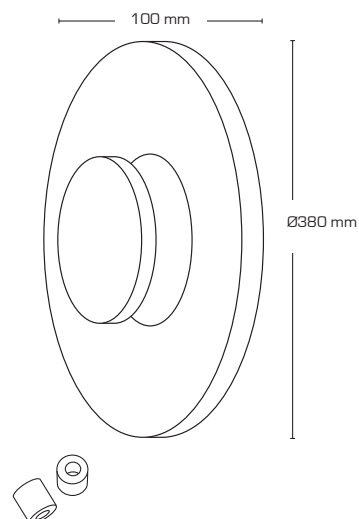

Produktbeskrivelse:

- Aletta er et enkelt og stilrent armatur, som giver et blødt indirekte lys.
- Kan monteres på væg og loft.
- Aletta er ideel til eksempelvis hoteller, restauranter, gangarealer m.m.
- Leveres inkl. afstandsstykker, som kan anvendes ved synlig installation.

IP54

Tekniske data:

Størrelse:	Ø380 x 100 mm
Spænding:	220-240VAC 50 Hz
Systemeffekt:	18W
Lysintensitet:	1060lm
Dæmpbar:	Nej
Farvegengivelse:	Ra>82
Spredningsvinkel:	165°
IP-klasse:	IP54
Isolationsklasse:	Klasse I
Materiale:	Pulverlakeret aluminium
Videresløjfning:	Ja (3G1,5 mm ²)
Godkendelser:	LVD, EMC, RoHS, CE

Varenr.:	EAN-kode:	Beskrivelse:	Wattage:	Farve:
11341	5713080113410	Indendørs væg- & loft armatur	18W	Hvid