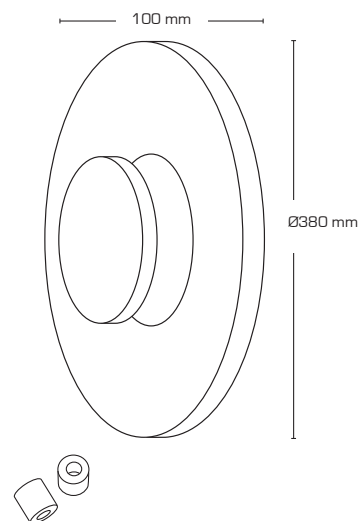

Produktbeskrivelse:

- Aletta er et enkelt og stilrent armatur, som giver et blødt indirekte lys.
- Kan monteres på væg og loft.
- Aletta er ideel til eksempelvis hoteller, restauranter, gangarealer m.m.
- Leveres inkl. afstandsstykker for synlig montering af kabel.

IP54

Tekniske data:

Størrelse:	Ø380 x 100 mm
Spænding:	220-240VAC 50 Hz
Systemeffekt:	18W
Lysintensitet:	1060lm
Dæmpbar:	Nej
Farvegengivelse:	Ra>82
Spredningsvinkel:	165°
IP-klasse:	IP54
Isolationsklasse:	Klasse I
Materiale:	Pulverlakeret aluminium
Videresløjfnng:	Ja (3G1,5 mm ²)
Godkendelser:	LVD, EMC, RoHS, CE

Varenr.:	EAN-kode:	Beskrivelse:	Wattage:	Farve:
11341	5713080113410	Indendørs væg- & loft armatur	18W	Hvid