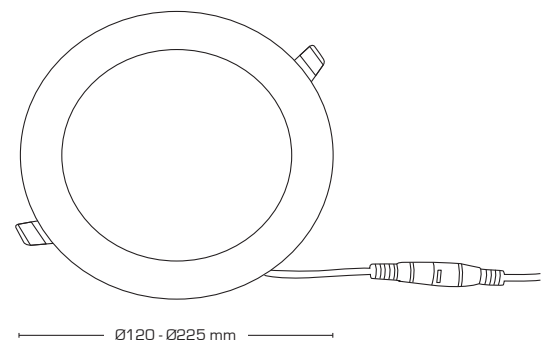

Produktbeskrivelse:

- Alisia LED downlight er godkendt til direkte indbygning i isolering og brændbart materiale.
- Skrueløs kabelafastning og ledningsmontering i terminalboks, sikrer en hurtig og smidig montering med minimal brug af værktøj.
- Terminalboks/driveren kan nemt adskilles fra armaturet, hvilket kan være en fordel i forbindelse med malerarbejde.
- Armaturet findes i en 6W, 12W og 18W udgave.

Tekniske data:	
Huldiameter:	Ø110 mm/Ø155 mm/Ø208 mm
Udvendig diameter:	Ø120 mm/Ø172 mm/Ø225 mm
Højde:	24 mm
Spænding:	100-240VAC 50 Hz
Systemeffekt:	6W/12W/18W
Lysintensitet:	540lm/1120lm/1880lm
Dæmpbar:	Nej
Farvegengivelse:	Ra>82
Spredningsvinkel:	120°
SDCM:	3
IP-klasse:	IP44
IK-klasse:	IK06
Isolationsklasse:	Klasse II
Materiale:	Plast/aluminium
Videresløjning:	Ja (3G1,5 mm ²)
Godkendelser:	LVD, EMC, RoHS, CE

Varenr.:	EAN-kode:	Kelvin:	Wattage:	Lumen:	Udvendig mål:	Farve:
10211	5713080102117	3000K	6W	540 lumen	Ø120mm	Mat hvid
10212	5713080102124	3000K	12W	1120 lumen	Ø172mm	Mat hvid
10213	5713080102131	3000K	18W	1880 lumen	Ø225mm	Mat hvid