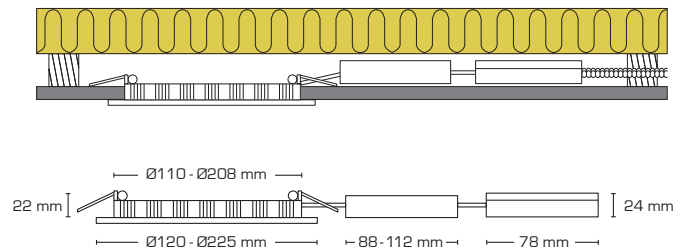

Produktbeskrivelse:

- Alisia LED downlight er godkendt til direkte indbygning i isolering og brændbart materiale.
- Skrueløs kabelafastning og ledningsmontering i terminalboks, sikrer en hurtig og smidig montering med minimal brug af værktøj.
- Terminalboks/driveren kan nemt adskilles fra armaturet, hvilket kan være en fordel i forbindelse med malerarbejde.
- Armaturet findes i en 6W, 12W og 18W udgave.

Tekniske data:	
Huldiameter:	Ø110 mm/Ø155 mm/Ø208 mm
Udvendig diameter:	Ø120 mm/Ø172 mm/Ø225 mm
Højde:	24 mm
Spænding:	100-240VAC 50 Hz
Systemeffekt:	6W/12W/18W
Lysintensitet:	540lm/1120lm/1880lm
Dæmpbar:	Nej
Farvegengivelse:	Ra>82
Spredningsvinkel:	120°
SDCM:	3
IP-klasse:	IP44
IK-klasse:	IK06
Isolationsklasse:	Klasse II
Materiale:	Plast/aluminium
Videresløjning:	Ja (3G1,5 mm ²)
Godkendelser:	LVD, EMC, RoHS, CE

Varenr.:	EAN-kode:	Kelvin:	Wattage:	Lumen:	Udvendig mål:	Farve:
10211	5713080102117	3000K	6W	540 lumen	Ø120mm	Mat hvid
10212	5713080102124	3000K	12W	1120 lumen	Ø172mm	Mat hvid
10213	5713080102131	3000K	18W	1880 lumen	Ø225mm	Mat hvid