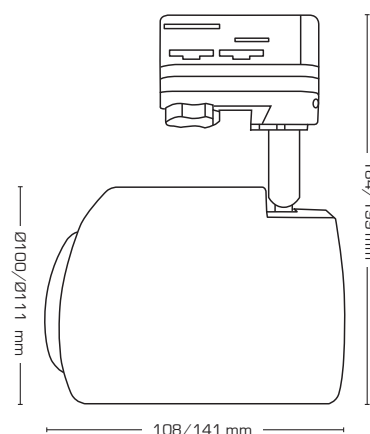

Bellini 15W & 35W

Produktbeskrivelse:

- Bellini er en dæmpbar 3F skinnespot, som er udført i et stilrent og tidsløst design.
- Kan bl.a. anvendes i retail-/butiksmiljøer, hvor man ønsker gode lysegenskaber med en høj farvegengivelse.
- Bellini leveres i 15W og 35W med en universaladapter, som passer til de gængse 3F skinnesystemer bl.a. Global.
- Kan på forespørgsel leveres med 24° og 60° spredningsvinkel.

Tekniske data:

Mål: 184 x 108 x Ø100 mm
199 x 141 x Ø111 mm

Spænding: 220-240VAC 50 Hz

Systemeffekt: 15W/35W

Dæmpbar: Ja

Farvegengivelse: Ra>90

Spredningsvinkel: 40°

Kipvinkel: 90°

SDCM: <3

Rotering: 350°

Fatring: 3-fase universaladapter

Beskyttelse: Klasse I

Materiale: Aluminium/Plast

Godkendelser: LVD, EMC, RoHS, CE

Varenr.:	EAN-kode:	Lumen:	Kelvin:	Wattage:	Farve:
14520	5713080145206	1200 lumen	3000K	15W	Mat sort
14526	5713080145268	2800 lumen	3000K	35W	Mat sort
14523	5713080145237	1380 lumen	4000K	15W	Mat sort
14528	5713080145282	2850 lumen	4000K	35W	Mat hvid
14529	5713080145299	2850 lumen	4000K	35W	Mat sort