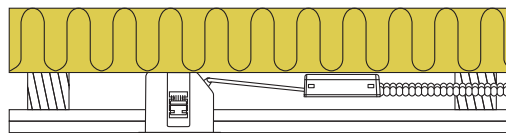

## Produktbeskrivelse:

- Cira Fixed er en klassisk downlight, som er godkendt til direkte indbygning i isolering og brændbart materiale.
- Cira Fixed er velegnet til både inden- og udendørs montering.
- Skrueløs kabelafastning og ledningsmontering i terminalboks, sikrer en hurtig og smidig montering med minimal brug af værktøj.
- Bagmonteret lyskilde med Twist Lock front.
- Mulighed for 2 fjeder positioner – afhængig af loftkonstruktionen.
- Indbygningshøjden på kun 63 mm, sikrer mange anvendelsesmuligheder.
- Det er muligt at montere med kabel eller 16 mm flexrør.

## Tekniske data:

Huldiameter:	Ø75 mm
Udvendig mål:	Ø88 mm
Højde:	63 mm
Spænding:	220-240VAC 50 Hz
Godkendt lyskilde:	Max. 6W LED (max lyskildehøjde 56 mm)
Fatning:	GU10
Beskyttelse:	Klasse II, IP44
Materiale:	Polycarbonat
Videresløjfning:	Ja (3G1,5 mm <sup>2</sup> )
Godkendelser:	LVD, RoHS, CE

Varenr.:	EAN-kode:	Udvendig mål:	Frontdesign:	Farve:
10051	5713080100519	Ø88 mm	Rund	Mat hvid