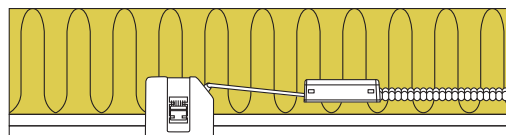

## Produktbeskrivelse:

- Cira Fixed er en klassisk downlight, som er godkendt til direkte indbygning i isolering og brændbart materiale.
- Cira Fixed er velegnet til både inden- og udendørs montering.
- Skrueløs kabelafastning og ledningsmontering i terminalboks, sikrer en hurtig og smidig montering med minimal brug af værktøj.
- Bagmonteret lyskilde med Twist Lock front.
- Mulighed for 2 fjeder positioner – afhængig af loftkonstruktionen.
- Indbygningshøjden på kun 63 mm, sikrer mange anvendelsesmuligheder.
- Det er muligt at montere med kabel eller 16 mm flexrør.

## Tekniske data:

Huldiameter:	Ø75 mm
Udvendig mål:	Ø88 mm
Højde:	63 mm
Spænding:	220-240VAC 50 Hz
Godkendt lyskilde:	Max. 6W LED (max lyskildehøjde 56 mm)
Fatning:	GU10
Beskyttelse:	Klasse II, IP44
Materiale:	Polycarbonat
Videresløjfning:	Ja (3G1,5 mm <sup>2</sup> )
Godkendelser:	LVD, RoHS, CE