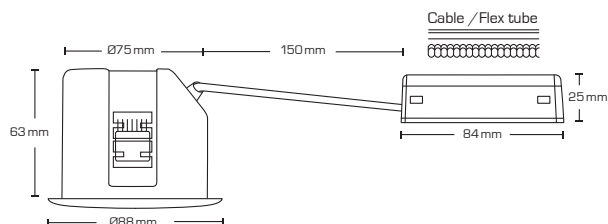

## Produktbeskrivelse:

- Cira Fixed er en klassisk downlight, som er godkendt til direkte indbygning i isolering og brændbart materiale.
- Cira Fixed er velegnet til både inden- og udendørs montering.
- Skrueløs kabelafastning og ledningsmontering i terminalboks, sikrer en hurtig og smidig montering med minimal brug af værktøj.
- Bagmonteret lyskilde med Twist Lock front.
- Mulighed for 2 fjeder positioner – afhængig af loftkonstruktionen.
- Indbygningshøjden på kun 63 mm, sikrer mange anvendelsesmuligheder.
- Det er muligt at montere med kabel eller 16 mm flexrør.

## Tekniske data:

Huldiameter:	Ø75 mm
Udvendig mål:	Ø88 mm
Højde:	63 mm
Spænding:	220-240VAC 50 Hz
Godkendt lyskilde:	Max. 6W LED (max lyskildehøjde 56 mm)
Fatning:	GU10
Beskyttelse:	Klasse II, IP44
Materiale:	Polycarbonat
Videresløjfning:	Ja (3G1,5 mm <sup>2</sup> )
Godkendelser:	LVD, RoHS, CE

Varenr.:	EAN-kode:	Udvendig mål:	Frontdesign:	Farve:
10051	5713080100519	Ø88 mm	Rund	Mat hvid