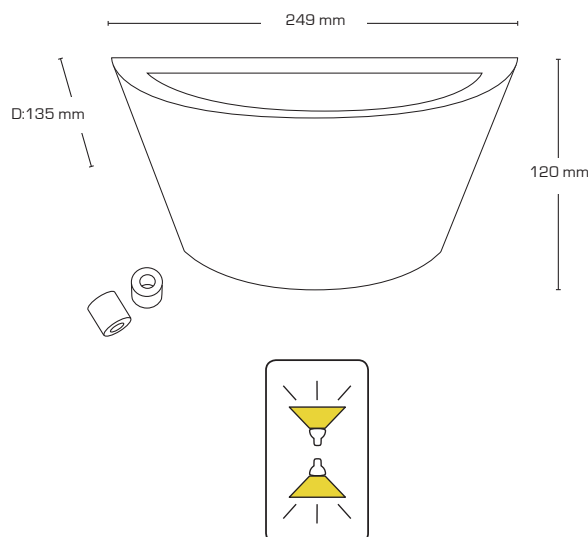

## Produktbeskrivelse:

- Contessa er en enkel og stilren væglampe, som er op/ned-  
adlysende med et majestætisk formsprog.
- Contessa kan anvendes både inden- og udendørs i boligen,  
erhverv, boligforeninger, hoteller m.m.
- Armaturet er udført i trykstøbt aluminium og leveres i far-  
verne antracitgrå eller sort, og er forberedt for videresløj-  
fning med 3G1,5 mm<sup>2</sup>.
- Leveres inkl. afstandstykker for synlig montering af kabel.

## Tekniske data:

Størrelse: 135 x 120 x 249 mm

Spænding: 220-240VAC 50 Hz

Systemeffekt: 18W

Lysintensitet: 650lm/450lm

Dæmpbar: Nej

Farvegengivelse: Ra84

Spredningsvinkel: 95°/85°

IP-klasse: IP54

Isolationsklasse: Klasse I

Materiale: Pulverlakeret aluminium

Videresløjning: Ja (3G1,5 mm<sup>2</sup>)

Godkendelser: LVD, EMC, RoHS, CE

Varenr.:	EAN-kode:	Beskrivelse:	Wattage:	Farve:
13013	5713080130134	Inden- og udendørs væglampe	18W	Antracitgrå
13014	5713080130141	Inden- og udendørs væglampe	18W	Sort