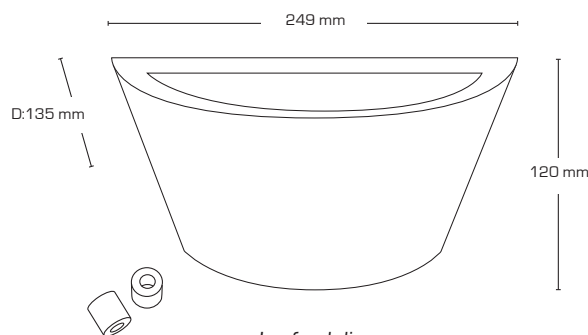

Produktbeskrivelse:

- Contessa er en enkel og stilren væglampe, som er op/nedad-lysende med et majestætisk formsprog.
- Contessa kan anvendes både inden- og udendørs i boligen, erhverv, boligforeninger, hoteller m.m.
- Armaturet er udført i trykstøbt aluminium og leveres i farverne antracitgrå eller sort, og er forberedt for videresløjfning med 3G1,5 mm².
- Leveres inkl. afstandsstykker, som kan anvendes ved synlig installation.

IP54

Lysfordeling

Tekniske data:	
Størrelse:	135 x 120 x 249 mm
Spænding:	220-240VAC 50 Hz
Systemeffekt:	18W
Lysintensitet:	650lm/450lm
Dæmpbar:	Nej
Farvegengivelse:	Ra84
Spredningsvinkel:	95°/85°
IP-klasse:	IP54
Isolationsklasse:	Klasse I
Materiale:	Pulverlakeret aluminium
Videresløjfning:	Ja (3G1,5 mm ²)
Godkendelser:	LVD, EMC, RoHS, CE

Varenr.:	EAN-kode:	Beskrivelse:	Wattage:	Farve:
13013	5713080130134	Inden- og udendørs væglampe	18W	Antracitgrå
13014	5713080130141	Inden- og udendørs væglampe	18W	Sort

220-240 VAC	IP54	In- & outdoor	18W	Ra 84	3000 Kelvin	Light up 650 lumen 95°	Light down 450 lumen 85°	Dimmable	30.000h L70
Grounding symbol	Switching symbol	Recycling symbol	CE						