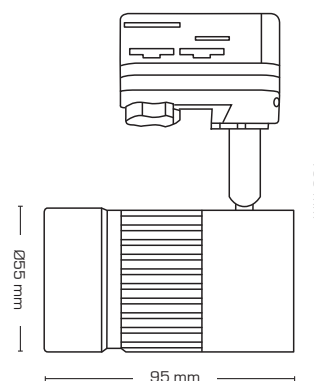

Produktbeskrivelse:

- Esma er en dæmpbar 3F skinnespot, som er udført i et stilrent og tidsløst design.
- Kan bl.a. anvendes i retail-/butiksmiljøer, hvor man ønsker gode lysegenskaber med en høj farvegengivelse.
- Esma leveres i 8W, 15W og 35W med en universaladapter som passer til de gængse 3F skinnesystemer bl.a. Global.
- Kan på forespørgsel leveres med 24° og 60° spredningsvinkel.

Tekniske data:

Mål: 159 x 95 x Ø55 mm

Spænding: 220-240VAC 50 Hz

Systemeffekt: 8W

Dæmpbar: Ja

Farvegengivelse: Ra > 90

Spredningsvinkel: 38°

Kipvinkel: 90°

SDCM: < 3

Rotering: 350°

Fatning: 3-fase universaladapter

Isolationsklasse: Klasse I

Materiale: Aluminium/Plast

Godkendelser: LVD, EMC, RoHS, CE

| Varenr.: | EAN-kode: | Lumen: | Kelvin: | Wattage: | Farve: |
|----------|---------------|-----------|---------|----------|----------|
| 14501 | 5713080145015 | 525 lumen | 3000K | 8W | Mat hvid |
| 14502 | 5713080145022 | 525 lumen | 3000K | 8W | Mat sort |
| 14504 | 5713080145046 | 550 lumen | 4000K | 8W | Mat hvid |
| 14505 | 5713080145053 | 550 lumen | 4000K | 8W | Mat sort |