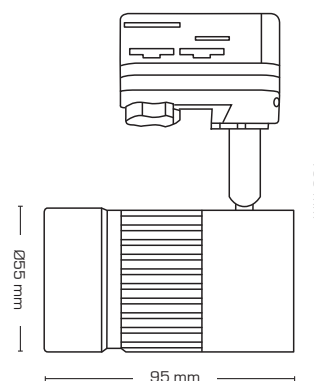

Produktbeskrivelse:

- Esma er en dæmpbar 3F skinnespot, som er udført i et stilrent og tidsløst design.
- Kan bl.a. anvendes i retail-/butiksmiljøer, hvor man ønsker gode lysegenskaber med en høj farvegengivelse.
- Esma leveres i 8W, 15W og 35W med en universaladapter som passer til de gængse 3F skinnesystemer bl.a. Global.

Tekniske data:

Mål: 159 x 95 x Ø55 mm

Spænding: 220-240VAC 50 Hz

Systemeffekt: 8W

Dæmpbar: Ja

Farvegengivelse: Ra>90

Spredningsvinkel: 38°

Kipvinkel: 90°

SDCM: <3

Rotering: 350°

Fatning: 3-fase universaladapter

Isolationsklasse: Klasse I

Materiale: Aluminium/Plast

Godkendelser: LVD, EMC, RoHS, CE

Varenr.:	EAN-kode:	Lumen:	Kelvin:	Wattage:	Farve:
14501	5713080145015	525 lumen	3000K	8W	Mat hvid
14502	5713080145022	525 lumen	3000K	8W	Mat sort
14504	5713080145046	550 lumen	4000K	8W	Mat hvid
14505	5713080145053	550 lumen	4000K	8W	Mat sort