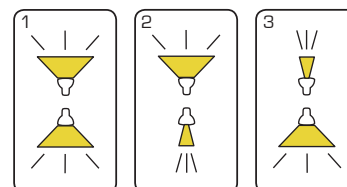

## Produktbeskrivelse:

- Esta er en enkel og stilren væglampe, som er op/nedad-lysende.
- Esta kan anvendes både inden- og udendørs i boligen, erhverv, boligforeninger, hoteller m.m.
- Esta er udført i trykstøbt aluminium og leveres i farverne antracitgrå, sort og hvid, og er forberedt for videresløjfnng med 3G1,5 mm<sup>2</sup>.
- Afblandingsdæksel medfølger for at kunne ændre spredningsvinkel på armaturet.
- Leveres inkl. afstandsstykker for synlig montering af kabel.

IP54

Tekniske data:	
Størrelse:	90 x 90 x 110 mm
Spænding:	220-240VAC 50 Hz
Systemeffekt:	2x3W
Lysintensitet:	Med afblænding (op/ned) 70/125lm Uden afblænding (op/ned) 125/125lm
Dæmpbar:	Nej
Farvegengivelse:	Ra80
Spredningsvinkel:	Med afblænding (op/ned) 25°/80° Uden afblænding (op/ned) 80°/80°
IP-klasse:	IP54
Isolationsklasse:	Klasse I
Materiale:	Pulverlakeret aluminium
Videresløjfnng:	Ja (3G1,5 mm <sup>2</sup> )
Godkendelser:	LVD, EMC, RoHS, CE