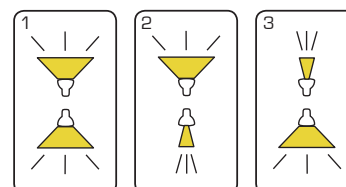

Lysfordeling