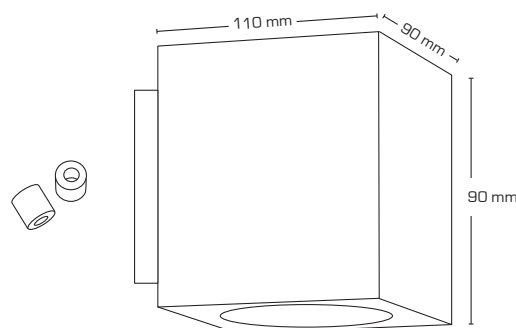

## Produktbeskrivelse:

- Esta er en enkel og stilren væglampe, som er op/nedad-lysende.
- Esta kan anvendes både inden- og udendørs i boligen, erhverv, boligforeninger, hoteller m.m.
- Esta er udført i trykstøbt aluminium og leveres i farverne antracitgrå, sort og hvid, og er forberedt for videresløjning med 3G1,5 mm<sup>2</sup>.
- Afblandingsdæksel medfølger for at kunne ændre lysfordelingen på armaturet.
- Leveres inkl. afstandsstykker, som kan anvendes ved synlig installation.

IP54

Tekniske data:	
Størrelse:	90 x 90 x 110 mm
Spænding:	220-240VAC 50 Hz
Systemeffekt:	2x3W
Lysintensitet:	Med afblænding (op/ned) 70/125lm Uden afblænding (op/ned) 125/125lm
Dæmpbar:	Nej
Farvegengivelse:	Ra80
Spredningsvinkel:	Med afblænding (op/ned) 25°/80° Uden afblænding (op/ned) 80°/80°
IP-klasse:	IP54
Isolationsklasse:	Klasse I
Materiale:	Pulverlakeret aluminium
Videresløjning:	Ja (3G1,5 mm <sup>2</sup> )
Godkendelser:	LVD, EMC, RoHS, CE

### Lysfordeling

Varenr.:	EAN-kode:	Beskrivelse:	Wattage:	Farve:
13001	5713080130011	Inden- og udendørs væglampe	2x3W	Antracitgrå
13002	5713080130028	Inden- og udendørs væglampe	2x3W	Sort
13003	5713080130035	Inden- og udendørs væglampe	2x3W	Hvid