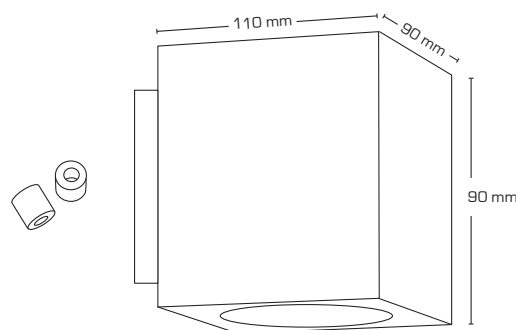

## Produktbeskrivelse:

- Esta er en enkel og stilren væglampe, som er op/nedad-lysende.
- Esta kan anvendes både inden- og udendørs i boligen, erhverv, boligforeninger, hoteller m.m.
- Esta er udført i trykstøbt aluminium og leveres i farverne antracitgrå, sort og hvid, og er forberedt for videresløjfnng med 3G1,5 mm<sup>2</sup>.
- Afblandingsdæksel medfølger for at kunne ændre spredningsvinkel på armaturet.
- Leveres inkl. afstandsstykker for synlig montering af kabel.

IP54

Tekniske data:	
Størrelse:	90 x 90 x 110 mm
Spænding:	220-240VAC 50 Hz
Systemeffekt:	2x3W
Lysintensitet:	Med afblænding (op/ned) 70/125lm Uden afblænding (op/ned) 125/125lm
Dæmpbar:	Nej
Farvegengivelse:	Ra80
Spredningsvinkel:	Med afblænding (op/ned) 25°/80° Uden afblænding (op/ned) 80°/80°
IP-klasse:	IP54
Isolationsklasse:	Klasse I
Materiale:	Pulverlakeret aluminium
Videresløjfnng:	Ja (3G1,5 mm <sup>2</sup> )
Godkendelser:	LVD, EMC, RoHS, CE