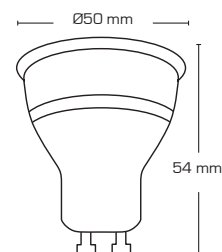

## Produktbeskrivelse:

- Dæmpbar, flimmerfri LED lyskilde med et højt lysudbytte.
- Kan dæmpes med de gængse lysdæmpere på markedet.
- Egner sig til montering i Lara, Noris, Terra, Alda og Luna Quick install.

### Tekniske data:

Diameter:	Ø50 mm
Højde:	54 mm
Spænding:	220-240VAC 50 Hz
Effekt:	5W
Lysintensitet:	410lm/425lm
Dæmpbar:	Ja
Farvegengivelse:	Ra>80
Spredningsvinkel:	38°
Fatning:	GU10
Materiale:	Plast/aluminium
Godkendelser:	LVD, EMC, RoHS, CE

Varenr.:	EAN-kode:	Højde:	Lumen:	Kelvin:
12601	5713080126014	54 mm	410 lumen	2700K
12602	5713080126021	54 mm	425 lumen	3000K