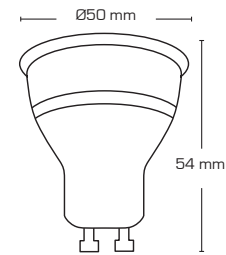

## Tekniske data:

Diameter:	Ø50 mm
Højde:	54 mm
Spænding:	220-240VAC 50 Hz
Effekt:	5W
Lysintensitet:	410lm/425lm
Dæmpbar:	Ja
Farvegengivelse:	Ra>80
Spredningsvinkel:	38°
Fatning:	GU10
Materiale:	Plast/aluminium
Godkendelser:	LVD, EMC, RoHS, CE

Varenr.:	EAN-kode:	Højde:	Lumen:	Kelvin:
12601	5713080126014	54 mm	410 lumen	2700K
12602	5713080126021	54 mm	425 lumen	3000K