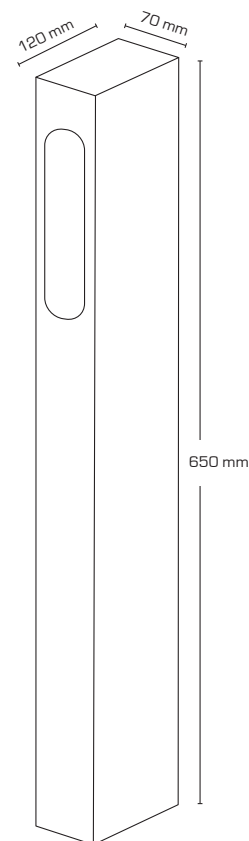

Produktbeskrivelse:

- Gaia er en enkel og stilren pullert med integreret LED, som giver et ikke blændende orienteringslys.
- Gaia er velegnet til stiarealer, indkørsler m.m.
- Formsproget passer bl.a. til vægbelysningerne Esta, Lara og Noris.
- Armaturet er udført i trykstøbt aluminium og leveres i farverne antracitgrå eller sort, og er forberedt for videresløjfning med 3G2,5 mm².
- Leveres inkl. bolte for nedstøbning.

Tekniske data:	
Størrelse:	650 x 70 x 120 mm
Spænding:	220-240VAC 50 Hz
Systemeffekt:	7W
Lysintensitet:	200lm
Dæmpbar:	Nej
Farvegengivelse:	Ra>82
Spredningsvinkel:	48°
IP-klasse:	IP54
Isolationsklasse:	Klasse I
Materiale:	Pulverlakeret aluminium
Videresløjfning:	Ja (3G2,5 mm ²)
Godkendelser:	LVD, EMC, RoHS, CE

Varenr.:	EAN-kode:	Beskrivelse:	Farve:
13101	5713080131018	Pullert	Antracitgrå
13102	5713080131025	Pullert	Sort