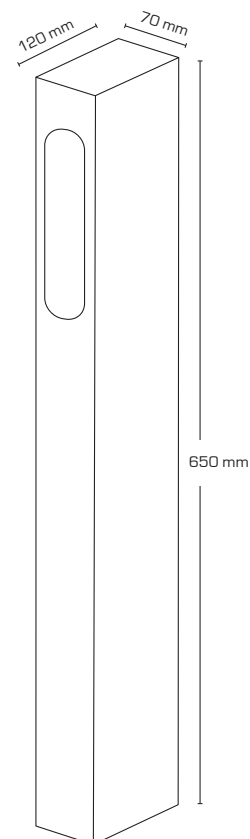

Produktbeskrivelse:

- Gaia er en enkel og stilren pullert med integreret LED, som giver et ikke blændende orienteringslys.
- Gaia er velegnet til stiarealer, indkørsler m.m.
- Formsproget passer bl.a. til vægbelysningerne Esta, Lara og Noris.
- Armaturet er udført i trykstøbt aluminium og leveres i farverne antracitgrå eller sort, og er forberedt for videresløjfning med 3G2,5 mm².
- Leveres inkl. bolte for nedstøbning.

Tekniske data:	
Størrelse:	650 x 70 x 120 mm
Spænding:	220-240VAC 50 Hz
Systemeffekt:	7W
Lysintensitet:	200lm
Dæmpbar:	Nej
Farvegengivelse:	Ra>82
Spredningsvinkel:	48°
IP-klasse:	IP54
Isolationsklasse:	Klasse I
Materiale:	Pulverlakeret aluminium
Videresløjfning:	Ja (3G2,5 mm ²)
Godkendelser:	LVD, EMC, RoHS, CE

Varenr.:	EAN-kode:	Beskrivelse:	Wattage:	Farve:
13101	5713080131018	Pullert	7W	Antracitgrå
13102	5713080131025	Pullert	7W	Sort