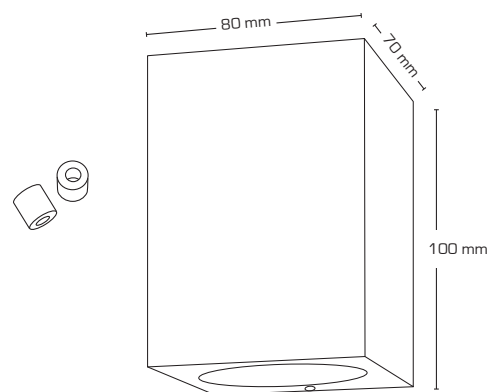

Produktbeskrivelse:

- Lara er en enkel og stilren væglampe, som er nedadlysende.
- Lara kan anvendes både inden- og udendørs i boligen, erhverv, boligforeninger, hoteller m.m.
- Armaturet er udført i trykstøbt aluminium og leveres i farverne antracitgrå, sort og hvid, og er forberedt for videresløjfning med 3G1,5 mm².
- Leveres inkl. afstandsstykker, som kan anvendes ved synlig installation.

Tekniske data:

Størrelse:	70 x 80 x 100 mm
Spænding:	220-240VAC 50 Hz
Godkendt lyskilde:	Max. 5W LED Max. 20W halogen m/ alu reflektor (max. lyskildehøjde 60 mm)
Fatning:	GU10
IP-klasse:	IP54
Isolationsklasse:	Klasse I
Materiale:	Pulverlakeret aluminium
Videresløjfning:	Ja (3G1,5 mm ²)
Godkendelser:	LVD, RoHS, CE