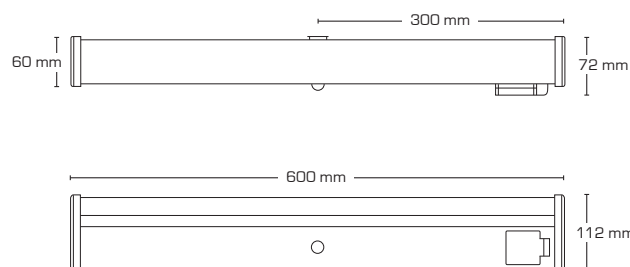

Produktbeskrivelse:

- LED spejlmatur i et klassisk og tidsløst design.
- Den udskiftelige LED-indsats gør installationen fleksibel og fremtidssikret, eksempelvis ved ønske om anden farvetemperatur.
- Armaturet er ideelt til boligen, boligforeninger, hoteller m.m., hvor der stilles høje krav til driftssikkerhed og gode lysegenskaber.
- Kabelindgangen er placeret centreret på bagsiden og i toppen af armaturet.
- Skrueløs kabelafastning og ledningsmontering sikrer en hurtig og smidig montering med minimal brug af værktøj.

Tekniske data:

Størrelse:	600 x 112 x 72 mm (m/stik & PIR) 600 x 112 x 60 mm
Spænding:	220-240VAC 50 Hz
Systemeffekt:	20W
Lysintensitet:	1420lm/ 1530lm
Dæmpbar:	Nej
Farvegengivelse:	Ra>96
Spredningsvinkel:	170°
LED:	Integreret LED - kan udskiftes
SDCM:	<3
IP-klasse:	IP44
IK-klasse:	IK08
Isolationsklasse:	Klasse I
Materiale:	Pulverlakeret stål, polycarbonat
Godkendelser:	LVD, EMC, RoHS, CE

PIR sensor:

Tidsområde:	5 sek. +/-1 sek. til 8 min +/-1 min
Rækkevidde:	0 - 2,5 m (monteringshøjde 2 m)
Detekteringsområde:	180°
Videresløfning:	Max. 100W

Varenr.:	EAN-kode:	Beskrivelse:	Mål:	Farve:
12201	5713080122016	3000K med stikkontakt 16A	600 x 112 x 72 mm	Hvid
12202	5713080122023	3000K uden stikkontakt	600 x 112 x 60 mm	Hvid
12203	5713080122030	3000K med PIR sensor & stikkontakt 16A	600 x 112 x 72 mm	Hvid
12204	5713080122047	3000K med PIR sensor, uden stikkontakt	600 x 112 x 60 mm	Hvid
12205	5713080122054	4000K med stikkontakt 16A	600 x 112 x 72 mm	Hvid
12206	5713080122061	4000K uden stikkontakt	600 x 112 x 60 mm	Hvid
12207	5713080122078	4000K med PIR sensor & stikkontakt 16A	600 x 112 x 72 mm	Hvid
12208	5713080122085	4000K med PIR sensor, uden stikkontakt	600 x 112 x 60 mm	Hvid
12431	5713080124317	3000K LED indsats		
12432	5713080124324	4000K LED indsats		
12433	5713080124331	Skærm		