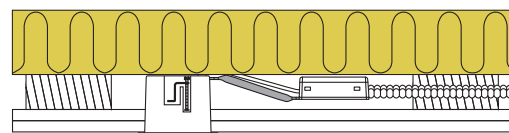

Luna Quick install - 2700K

Produktbeskrivelse:

- Luna er en kipbar, flimmerfri LED downlight med bagmonteret lyskilde, godkendt til direkte indbygning i isolering og brændbart materiale.
- Skrueløs kabelafastning og ledningsmontering i terminalboks, sikrer en hurtig og smidig montering med minimal brug af værktøj.
- Luna fastgøres vha. skruer og er også velegnet til akustiklofter.
- Indbygningshøjden på kun 63 mm, sikrer mange anvendelsesmuligheder.
- Leveres inkl. dæmpbar 5W GU10 LED lyskilde.
- Det er muligt at montere med kabel eller 16 mm flexrør.

Tekniske data:

Huldiameter:	Ø75 mm
Udvendig mål:	Ø88 mm eller 88 x 88 mm
Højde:	63 mm
Spænding:	220-240VAC 50 Hz
Systemeffekt:	5W
Lysintensitet:	370lm
Dæmpbar:	Ja, bagkant (se dæmpningsoversigt)
Farvegengivelse:	Ra>90
Spredningsvinkel:	38°
Kipvinkel:	28°
Fatning:	GU10
Beskyttelse:	Klasse II, IP44 Egnet for installation i område 1 og 2 (vandret)
Materiale:	Plast/aluminium
Videresløjfning:	Ja (3G1,5 mm ²)
Godkendelser:	LVD, EMC, RoHS, CE
Garanti:	2 års systemgaranti

Varenr.:	EAN nr.:	Udvendig mål:	Beskrivelse:	Farve:
10011	5713080100113	Ø88 mm	Rund	Mat hvid
10012	5713080100120	Ø88 mm	Rund	Børstet aluminium
10013	5713080100137	88 x 88 mm	Firkantet	Mat hvid
10014	5713080100144	88 x 88 mm	Firkantet	Børstet aluminium
10015	5713080100151	Ø88 mm	Rund	Mat sort
10016	5713080100168	Ø88 mm	Rund	Kobber
12423	5713080124232	Ø125 mm	Tætningsring	
12424	5713080124249		5-polet skrueløs klemme	