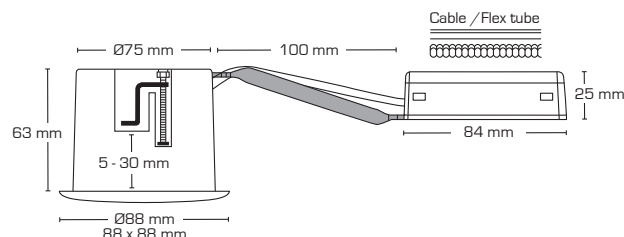

Luna Quick install - 2700K

Produktbeskrivelse:

- Luna er en kipbar, flimmerfri LED downlight med bagmonteret lyskilde, godkendt til direkte indbygning i isolering og brændbart materiale.
- Skrueløs kabelafastning og ledningsmontering i terminalboks, sikrer en hurtig og smidig montering med minimal brug af værktøj.
- Luna fastgøres vha. skruer og er også velegnet til akustiklofter.
- Indbygningshøjden på kun 63 mm, sikrer mange anvendelsesmuligheder.
- Leveres inkl. dæmpbar 5W GU10 LED lyskilde.
- Det er muligt at montere med kabel eller 16 mm flexrør.

Tekniske data:

Huldiameter:	Ø75 mm
Udvendig mål:	Ø88 mm eller 88 x 88 mm
Højde:	63 mm
Spænding:	220-240VAC 50 Hz
Systemeffekt:	5W
Lysintensitet:	370lm
Dæmpbar:	Ja, bagkant (se dæmpningsoversigt)
Farvegengivelse:	Ra>90
Spredningsvinkel:	38°
Kipvinkel:	28°
Fatning:	GU10
Beskyttelse:	Klasse II, IP44 Egnet for installation i område 1 og 2 (vandret)
Materiale:	Plast/aluminium
Videresløjfning:	Ja (3G1,5 mm ²)
Godkendelser:	LVD, EMC, RoHS, CE
Garanti:	2 års systemgaranti

Varenr.:	EAN nr.:	Udvendig mål:	Beskrivelse:	Farve:
10011	5713080100113	Ø88 mm	Rund	Mat hvid
10012	5713080100120	Ø88 mm	Rund	Børstet aluminium
10013	5713080100137	88 x 88 mm	Firkantet	Mat hvid
10014	5713080100144	88 x 88 mm	Firkantet	Børstet aluminium
10015	5713080100151	Ø88 mm	Rund	Mat sort
10016	5713080100168	Ø88 mm	Rund	Kobber
12423	5713080124232	Ø125 mm	Tætningsring	
12424	5713080124249		5-polet skrueløs klemme	