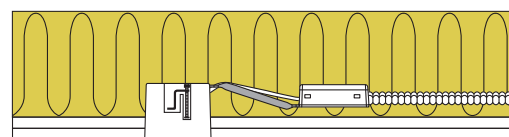

Luna Quick install - 2700K

Produktbeskrivelse:

- Luna er en kipbar, flimmerfri LED downlight med bagmonteret lyskilde, godkendt til direkte indbygning i isolering og brændbart materiale.
- Skrueløs kabelafastning og ledningsmontering i terminalboks, sikrer en hurtig og smidig montering med minimal brug af værktøj.
- Luna fastgøres vha. skruer og er også velegnet til akustiklofter.
- Indbygningshøjden på kun 63 mm, sikrer mange anvendelsesmuligheder.
- Leveres inkl. dæmpbar 5W GU10 LED lyskilde.
- Det er muligt at montere med kabel eller 16 mm flexrør.

Tekniske data:

Huldiameter:	Ø75 mm
Udvendig mål:	Ø88 mm eller 88 x 88 mm
Højde:	63 mm
Spænding:	220-240VAC 50 Hz
Systemeffekt:	5W
Lysintensitet:	370lm
Dæmpbar:	Ja, bagkant (se dæmpningsoversigt)
Farvegengivelse:	Ra>90
Spredningsvinkel:	38°
Kipvinkel:	28°
Fatning:	GU10
Beskyttelse:	Klasse II, IP44 Egnet for installation i område 1 og 2 (vandret)
Materiale:	Plast/aluminium
Videresløjfning:	Ja (3G1,5 mm ²)
Godkendelser:	LVD, EMC, RoHS, CE
Garanti:	2 års systemgaranti

Varenr.:	EAN nr.:	Udvendig mål:	Beskrivelse:	Farve:
10011	5713080100113	Ø88 mm	Rund	Mat hvid
10012	5713080100120	Ø88 mm	Rund	Børstet aluminium
10013	5713080100137	88 x 88 mm	Firkantet	Mat hvid
10014	5713080100144	88 x 88 mm	Firkantet	Børstet aluminium
10015	5713080100151	Ø88 mm	Rund	Mat sort
10016	5713080100168	Ø88 mm	Rund	Kobber
12423	5713080124232	Ø125 mm	Tætningsring	
12424	5713080124249		5-polet skrueløs klemme	