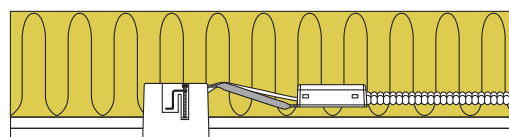

Luna Quick install - 4000K

Produktbeskrivelse:

- Luna er en kipbar, flimmerfri LED downlight med bagmonteret lyskilde, godkendt til direkte indbygning i isolering og brændbart materiale.
- Skrueløs kabelafastning og ledningsmontering i terminalboks, sikrer en hurtig og smidig montering med minimal brug af værktøj.
- Luna fastgøres vha. skruer og er også velegnet til akustiklofter.
- Indbygningshøjden på kun 63 mm, sikrer mange anvendelsesmuligheder.
- Leveres inkl. dæmpbar 5W GU10 LED lyskilde.
- Det er muligt at montere med kabel eller 16 mm flexrør.

Tekniske data:	
Huldiameter:	Ø75 mm
Udvendig mål:	Ø88 mm
Højde:	63 mm
Spænding:	220-240VAC 50 Hz
Systemeffekt:	5W
Lysintensitet:	410lm
Dæmpbar:	Ja, bagkant (se dæmpningsoversigt)
Farvegengivelse:	Ra>90
Spredningsvinkel:	38°
Kipvinkel:	28°
Fatning:	GU10
Beskyttelse:	Klasse II, IP44 Egnet for installation i område 1 og 2 (vandret)
Materiale:	Aluminium/Glasfiber
Videresløjfning:	Ja (3G1,5 mm ²)
Godkendelser:	LVD, EMC, RoHS, CE
Garanti:	2 års systemgaranti

Varenr.:	EAN nr.:	Udvendig mål:	Beskrivelse:	Farve:	Energiklasse:
10031	5713080100311	Ø88 mm	Rund	Mat hvid	F A G
10032	5713080100328	Ø88 mm	Rund	Børstet aluminium	F A G
10035	5713080100359	Ø88 mm	Rund	Mat sort	F A G
12423	5713080124232	Ø125 mm	Tætningsring		
12424	5713080124249		5-polet skrueløs klemme		