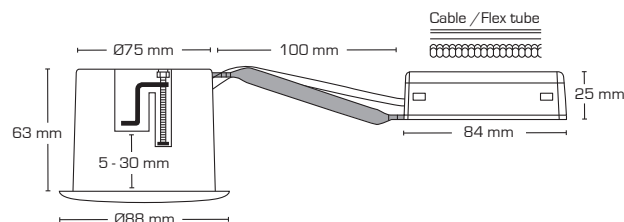

Luna Quick install - 4000K

Produktbeskrivelse:

- Luna er en kipbar, flimmerfri LED downlight med bagmonteret lyskilde, godkendt til direkte indbygning i isolering og brændbart materiale.
- Skrueløs kabelafastning og ledningsmontering i terminalboks, sikrer en hurtig og smidig montering med minimal brug af værktøj.
- Luna fastgøres vha. skruer og er også velegnet til akustiklofter.
- Indbygningshøjden på kun 63 mm, sikrer mange anvendelsesmuligheder.
- Leveres inkl. dæmpbar 5W GU10 LED lyskilde.
- Det er muligt at montere med kabel eller 16 mm flexrør.

Tekniske data:	
Huldiameter:	Ø75 mm
Udvendig mål:	Ø88 mm
Højde:	63 mm
Spænding:	220-240VAC 50 Hz
Systemeffekt:	5W
Lysintensitet:	410lm
Dæmpbar:	Ja, bagkant (se dæmpningsoversigt)
Farvegengivelse:	Ra>90
Spredningsvinkel:	38°
Kipvinkel:	28°
Fatning:	GU10
Beskyttelse:	Klasse II, IP44 Egnet for installation i område 1 og 2 (vandret)
Materiale:	Aluminium/Glasfiber
Videresløjfning:	Ja (3G1,5 mm ²)
Godkendelser:	LVD, EMC, RoHS, CE
Garanti:	2 års systemgaranti

Varenr.:	EAN nr.:	Udvendig mål:	Beskrivelse:	Farve:	Energiklasse:
10031	5713080100311	Ø88 mm	Rund	Mat hvid	F A G
10032	5713080100328	Ø88 mm	Rund	Børstet aluminium	F A G
10035	5713080100359	Ø88 mm	Rund	Mat sort	F A G
12423	5713080124232	Ø125 mm	Tætningsring		
12424	5713080124249		5-polet skrueløs klemme		