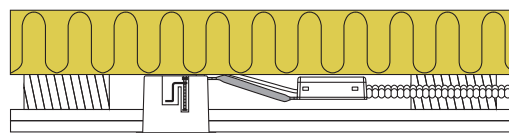

Luna Quick install - 4000K

Produktbeskrivelse:

- Luna er en kipbar, flimmerfri LED downlight med bagmonteret lyskilde, godkendt til direkte indbygning i isolering og brændbart materiale.
- Skrueløs kabelafastning og ledningsmontering i terminalboks, sikrer en hurtig og smidig montering med minimal brug af værktøj.
- Luna fastgøres vha. skruer og er også velegnet til akustiklofter.
- Indbygningshøjden på kun 63 mm, sikrer mange anvendelsesmuligheder.
- Leveres inkl. dæmpbar 5W GU10 LED lyskilde.
- Det er muligt at montere med kabel eller 16 mm flexrør.

Tekniske data:	
Huldiameter:	Ø75 mm
Udvendig mål:	Ø88 mm
Højde:	63 mm
Spænding:	220-240VAC 50 Hz
Systemeffekt:	5W
Lysintensitet:	410lm
Dæmpbar:	Ja, bagkant (se dæmpningsoversigt)
Farvegengivelse:	Ra>90
Spredningsvinkel:	38°
Kipvinkel:	28°
Fatning:	GU10
Beskyttelse:	Klasse II, IP44 Egnet for installation i område 1 og 2 (vandret)
Materiale:	Aluminium/Glasfiber
Videresløjfning:	Ja (3G1,5 mm ²)
Godkendelser:	LVD, EMC, RoHS, CE
Garanti:	2 års systemgaranti

Varenr.:	EAN nr.:	Udvendig mål:	Beskrivelse:	Farve:	Energiklasse:
10031	5713080100311	Ø88 mm	Rund	Mat hvid	F A G
10032	5713080100328	Ø88 mm	Rund	Børstet aluminium	F A G
10035	5713080100359	Ø88 mm	Rund	Mat sort	F A G
12423	5713080124232	Ø125 mm	Tætningsring		
12424	5713080124249		5-polet skrueløs klemme		