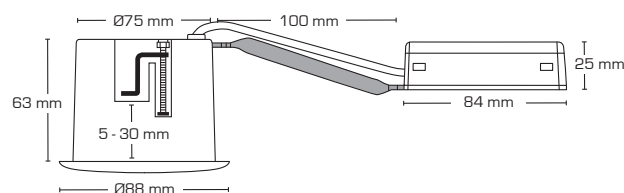

## Produktbeskrivelse:

- Luna er en kipbar downlight med bagmonteret lyskilde, godkendt til direkte indbygning i isolering og brændbart materiale.
- Skrueløs kabelafastning og ledningsmontering i terminalboks, sikrer en hurtig og smidig montering med minimal brug af værktøj.
- Fastgørelse vha. skruer.
- Indbygningshøjden på kun 63 mm, sikrer mange anvendelsesmuligheder.
- Fronten er udført i rustfri syrefast stål AISI 316.

## Tekniske data:

Huldiameter:	Ø75 mm
Udvendig mål:	Ø88 mm
Højde:	63 mm
Spænding:	220-240VAC 50 Hz
Godkendt lyskilde:	Max. 6W LED (max. lyskildehøjde 56 mm)
Kipvinkel:	28°
Fatning:	GU10
IP-klasse:	IP44
Isolationsklasse:	Klasse II
Materiale:	Plast/rustfrit syrefast stål AISI 316
Videresløjfnng:	Ja (3G1,5 mm <sup>2</sup> )
Godkendelser:	LVD, RoHS, CE

Varenr.:	EAN-kode:	Udvendig mål:	Frontdesign:	Farve:
10071	5713080100717	Ø88 mm	Rund	Hvid
10072	5713080100724	Ø88 mm	Rund	Børstet stål
10073	5713080100731	Ø88 mm	Rund	Sort