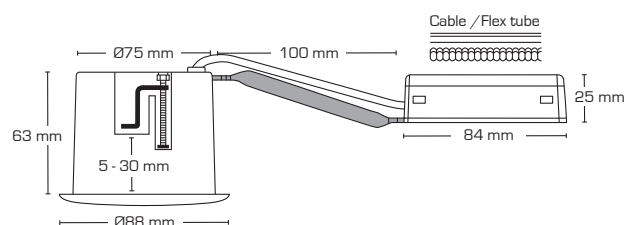

## Produktbeskrivelse:

- Luna er en kipbar downlight med bagmonteret lyskilde, godkendt til direkte indbygning i isolering og brændbart materiale.
- Fronten er udført i rustfri syrefast stål AISI 316.
- Skrueløs kabelafastning og ledningsmontering i terminalboks, sikrer en hurtig og smidig montering med minimal brug af værktøj.
- Fastgørelse vha. skruer.
- Indbygningshøjden på kun 63 mm, sikrer mange anvendelsesmuligheder.
- Det er muligt at montere med kabel eller 16 mm flexrør.

## Tekniske data:

Huldiameter:	Ø75 mm
Udvendig mål:	Ø88 mm
Højde:	63 mm
Spænding:	220-240VAC 50 Hz
Godkendt lyskilde:	Max. 6W LED (max. lyskildehøjde 56 mm)
Kipvinkel:	28°
Fatning:	GU10
IP-klasse:	IP44
Isolationsklasse:	Klasse II
Materiale:	Plast/rustfrit syrefast stål AISI 316
Videresløfning:	Ja (3G1,5 mm <sup>2</sup> )
Godkendelser:	LVD, RoHS, CE

Varenr.:	EAN-kode:	Udvendig mål:	Frontdesign:	Farve:
10071	5713080100717	Ø88 mm	Rund	Hvid
10072	5713080100724	Ø88 mm	Rund	Børstet stål
10073	5713080100731	Ø88 mm	Rund	Sort