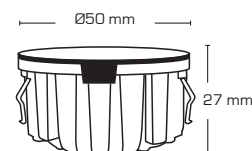

Produktbeskrivelse:

- LED lyskilde til Luna LP familien.
- Kan kun monteres i Luna LP.

Flicker free!

Tekniske data:

Diameter:	Ø50 mm
Højde:	27 mm
Effekt:	4,5W
Lysintensitet:	350lm/370lm/390lm
Dæmpbar:	Ja
Farvegengivelse:	Ra95
Spredningsvinkel:	42°
SDCM:	<2
Fatning:	GU5,3
Materiale:	Aluminium
Godkendelser:	LVD, RoHS, CE