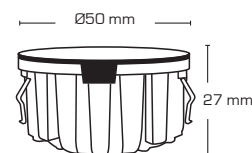

Produktbeskrivelse:

- LED lyskilde til Luna LP familien.
- Kan kun monteres i Luna LP.

Flimmerfri!

Tekniske data:

Diameter:	Ø50 mm
Højde:	27 mm
Effekt:	4,5W
Lysintensitet:	350lm/370lm/390lm
Dæmpbar:	Ja
Farvegengivelse:	Ra95
Spredningsvinkel:	42°
SDCM:	<2
Fatning:	GU5,3
Materiale:	Aluminium
Godkendelser:	LVD, RoHS, CE