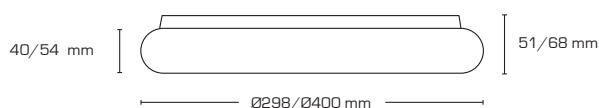

Mirella 300 & 400 - Loft- og væglampe

Produktbeskrivelse:

- Mirella er en produktfamilie af LED armaturer, som har et enkelt og stilrent udtryk.
- Mirella kan eksempelvis anvendes i loungeområder, på skoler, hoteller, restauranter, i hjemmet m.m.
- Leveres også for pendel montage.

Tekniske data:

Udvendig mål: Ø298 mm x 51 mm
Ø400 mm x 68 mm

Spænding: 220-240VAC 50 Hz

Systemeffekt: 25W/35W

Lysintensitet: 1910lm/2820lm

Dæmpbar: Ja

Farvegengivelse: Ra>82

Kelvin: 3000K

Spredningsvinkel: 120°

SDCM: 3

Beskyttelse: Klasse I, IP21

Materiale: Aluminium/Polycarbonat

Godkendelser: LVD, EMC, RoHS, CE

Varenr.:	EAN-kode:	Udvendig mål:	Wattage:	Lumen:	Farve:
11331	5713080113311	Ø298 mm	25W	1910 lumen	Hvid
11332	5713080113328	Ø298 mm	25W	1910 lumen	Sort
11333	5713080113335	Ø400 mm	35W	2820 lumen	Hvid
11334	5713080113342	Ø400 mm	35W	2820 lumen	Sort