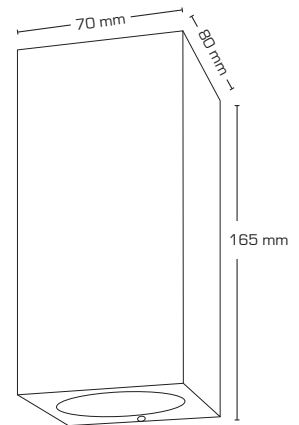

## Produktbeskrivelse:

- Noris er en enkel og stilren væglampe, som er op/nedad-lysende.
- Noris kan anvendes både inden- og udendørs i boligen, erhverv, boligforeninger, hoteller m.m.
- Armaturet er udført i trykstøbt aluminium og leveres i farverne antracitgrå, sort og hvid, og er forberedt for videre-sløjfning med 3G1,5 mm<sup>2</sup>.
- Leveres inkl. afstandsstykker for synlig montering af kabel.

## Tekniske data:

Størrelse:	70 x 80 x 165 mm
Spænding:	220-240VAC 50 Hz
Godkendt lyskilde:	Max. 2x5W LED Max. 2x20W halogen m/alu reflektor (max. lyskildehøjde 60 mm)
Fatning:	2 x GU10
IP-klasse:	IP54
Isolationsklasse:	Klasse I
Materiale:	Pulverlakeret aluminium
Videresløjfning:	Ja (3G1,5 mm <sup>2</sup> )
Godkendelser:	LVD, RoHS, CE