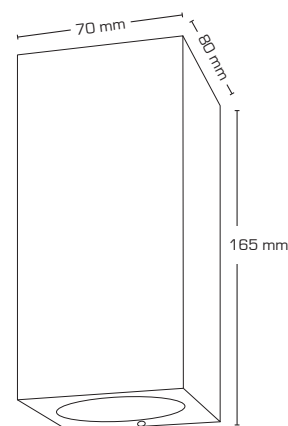

Tekniske data:

Størrelse:	70 x 80 x 165 mm
Spænding:	220-240VAC 50 Hz
Godkendt lyskilde:	Max. 2x5W LED Max. 2x20W halogen m/alu reflektor (max. lyskildehøjde 60 mm)
Fatning:	2 x GU10
IP-klasse:	IP54
Isolationsklasse:	Klasse I
Materiale:	Pulverlakeret aluminium
Videresløjfning:	Ja (3G1,5 mm²)
Godkendelser:	LVD, RoHS, CE