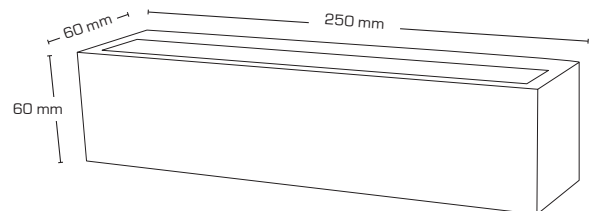

Produktbeskrivelse:

- Tekla er en enkel, stilren og alsidig væglampe, som er op/nedadlysende.
- Tekla kan anvendes både inden- og udendørs i boligen, erhverv, boligforeninger, hoteller m.m.
- Armaturet er udført i trykstøbt aluminium og leveres i farverne antracitgrå eller sort, og er forberedt for videresløjfnng med 3G1,5 mm².
- Leveres inkl. afstandstykker for synlig montering af kabel.

IP54

Tekniske data:

Størrelse:	60 x 60 x 250 mm
Spænding:	220-240VAC 50 Hz
Systemeffekt:	18W
Lysintensitet:	540lm/540lm
Dæmpbar:	Nej
Farvegengivelse:	Ra84
Spredningsvinkel:	110°/110°
IP-klasse:	IP54
Isolationsklasse:	Klasse I
Materiale:	Pulverlakeret aluminium
Videresløjfnng:	Ja (3G1,5 mm ²)
Godkendelser:	LVD, EMC, RoHS, CE