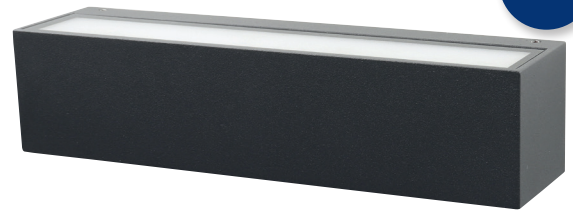

Produktbeskrivelse:

- Tekla er en enkel, stilren og alsidig væglampe, som er op/nedadlysende.
- Tekla kan anvendes både inden- og udendørs i boligen, erhverv, boligforeninger, hoteller m.m.
- Armaturet er udført i trykstøbt aluminium og leveres i farverne antracitgrå eller sort, og er forberedt for videresløjfnng med 3G1,5 mm².
- Leveres inkl. afstandstykker for synlig montering af kabel.

IP54

Tekniske data:

Størrelse:	60 x 60 x 250 mm
Spænding:	220-240VAC 50 Hz
Systemeffekt:	18W
Lysintensitet:	540lm/540lm
Dæmpbar:	Nej
Farvegengivelse:	Ra84
Spredningsvinkel:	110°/110°
IP-klasse:	IP54
Isolationsklasse:	Klasse I
Materiale:	Pulverlakeret aluminium
Videresløjfnng:	Ja (3G1,5 mm ²)
Godkendelser:	LVD, EMC, RoHS, CE

Varenr.:	EAN-kode:	Beskrivelse:	Wattage:	Farve:
13010	5713080130103	Inden- og udendørs væglampe	18W	Antracitgrå
13011	5713080130110	Inden- og udendørs væglampe	18W	Sort