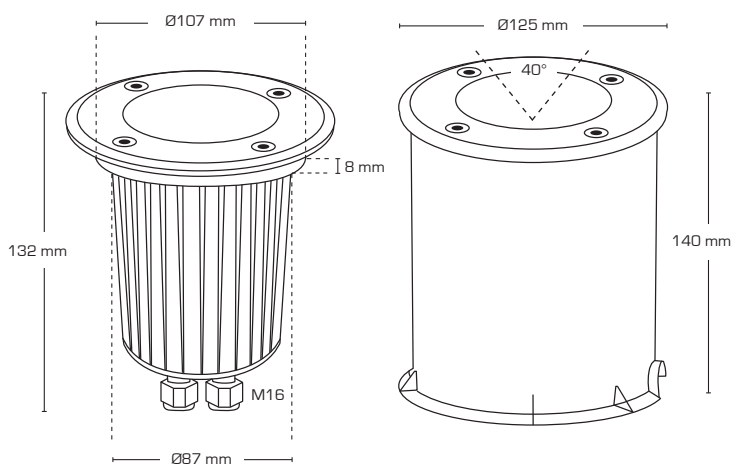

Produktbeskrivelse:

- Terra er en elegant nedgravningsspot, med mulighed for justering af LED lyskilden.
- Terra kan monteres i træ og flise belægninger, samt i terræn.
- Topring er udført i rustfrit syrefast stål (AISI 316).
- Terra er forberedt til videresløjfnng med 3G2,5 mm².
- Terra er godkendt til 500 kg statisk vægt.

IP67

Tekniske data:

| | |
|--------------------|-------------------------------------------------|
| Størrelse: | Ø125 mm x 140 mm |
| Spænding: | 220-240VAC 50 Hz |
| Godkendt lyskilde: | Max. 8W LED Max. 35W halogen m/alu reflektor |
| Fatning: | GU10 |
| Kipvinkel: | 40° |
| IP-klasse: | IP67 |
| Isolationsklasse: | Klasse I |
| IK-klasse: | IK10 |
| Materiale: | Plast/rustfrit syrefast stål AISI 316 |
| Videresløjfnng: | Ja (3G2,5 mm ²) |
| Godkendelser: | LVD, RoHS, CE |

| Varenr.: | EAN-kode: | Beskrivelse: | Farve: |
|----------|---------------|------------------|--------------|
| 13181 | 5713080131810 | Nedgravningsspot | Børstet stål |