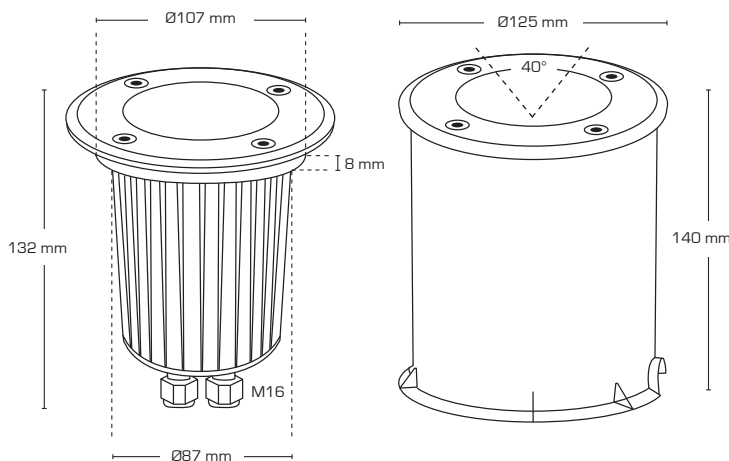

Produktbeskrivelse:

- Terra er en elegant nedgravningsspot, med mulighed for justering af LED lyskilden.
- Terra kan monteres i træ og flisebelægninger, samt i terræn.
- Topring er udført i rustfrit syrefast stål (AISI 316).
- Terra er forberedt til videresløjning med 3G2,5 mm².
- Terra er godkendt til 500 kg statisk vægt.
- Leveres inkl. plastsvøb for nedgravning.

Tekniske data:

Størrelse:	Ø125 mm x 140 mm
Spænding:	220-240VAC 50 Hz
Godkendt lyskilde:	Max. 8W LED Max. 35W halogen m/alu reflektor
Fatning:	GU10
Kipvinkel:	40°
IP-klasse:	IP67
Isolationsklasse:	Klasse I
IK-klasse:	IK10
Materiale:	Glas/aluminium/ rustfrit syrefast stål AISI 316
Videresløjning:	Ja (3G2,5 mm ²)
Godkendelser:	LVD, RoHS, CE

Varenr.:

EAN-kode:

Beskrivelse:

Farve:

13181

5713080131810

Nedgravningsspot

Børstet stål