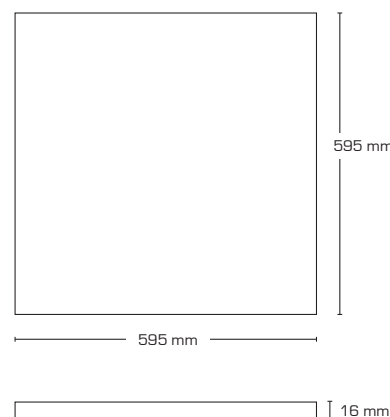

## Produktbeskrivelse:

- Zoe Frameless er et flimmerfrit rammeløst high-end interiørrarmatur for montering i systemlofter.
- Kan med sine lystekniske egenskaber anvendes i kontormiljøer, institutioner, skoler og som almen belysning i butikker.
- Kan på forespørgsel leveres med dæmpbar, 0-10V eller DALI driver.

Tekniske data:	
Udvendig mål:	595 x 595 mm
Højde:	16 mm
Spænding:	220-240VAC 50 Hz
Systemeffekt:	36W
Lysintensitet:	3230lm/3690lm
Dæmpbar:	Nej
Farvegengivelse:	Ra>80
Spredningsvinkel:	115°
SDCM:	<3
IP-klasse:	IP44
Isolationsklasse:	Klasse II
Materiale:	Aluminium/PMMA
Godkendelser:	LVD, EMC, RoHS, CE

Varenr.:	EAN-kode:	Udvendig mål:	Lumen:	Kelvin
11001	5713080110013	595 x 595 mm	3230 lumen	3000K
11006	5713080110068	595 x 595 mm	3690 lumen	4000K