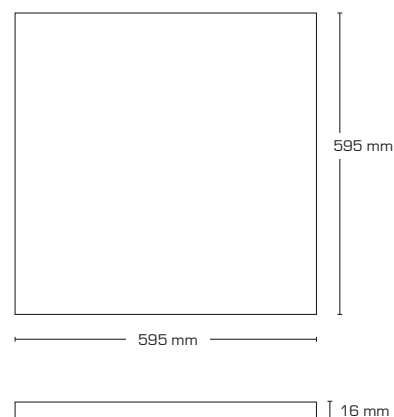

Produktbeskrivelse:

- Zoe Frameless er et flimmerfrit rammeløst interiørarmatur for montering i systemlofter.
- Kan med sine lystekniske egenskaber anvendes i kontormiljøer, institutioner, skoler og som almen belysning i butikker.

| Tekniske data: | |
|-------------------|--------------------|
| Udvendig mål: | 595 x 595 mm |
| Højde: | 16 mm |
| Spænding: | 220-240VAC 50 Hz |
| Systemeffekt: | 36W |
| Lysintensitet: | 3230lm/3690lm |
| Dæmpbar: | Nej |
| Farvegengivelse: | Ra>80 |
| Spredningsvinkel: | 115° |
| SDCM: | <3 |
| IP-klasse: | IP44 |
| Isolationsklasse: | Klasse II |
| Materiale: | Aluminium/PMMA |
| Godkendelser: | LVD, EMC, RoHS, CE |

| Varenr.: | EAN-kode: | Udvendig mål: | Lumen: | Kelvin |
|----------|---------------|---------------|------------|--------|
| 11001 | 5713080110013 | 595 x 595 mm | 3230 lumen | 3000K |
| 11006 | 5713080110068 | 595 x 595 mm | 3690 lumen | 4000K |