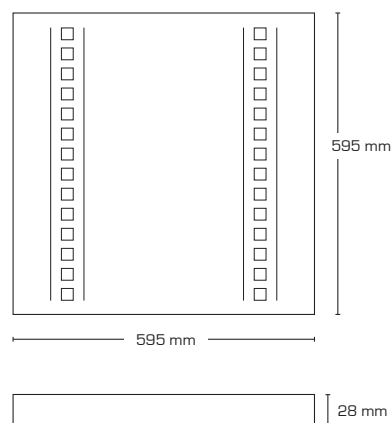

Tekniske data:

| | |
|-------------------|--------------------|
| Udvendig mål: | 595 x 595 mm |
| Højde: | 28 mm |
| Spænding: | 220-240VAC 50 Hz |
| Systemeffekt: | 35W |
| Lysintensitet: | 3240lm/4150lm |
| Dæmpbar: | Nej |
| Farvegengivelse: | Ra>82 |
| Spredningsvinkel: | 80° |
| UGR: | <19 |
| SDCM: | <3 |
| IP-klasse: | IP44 |
| Isolationsklasse: | Klasse II |
| Materiale: | ABS/Polycarbonat |
| Godkendelser: | LVD, EMC, RoHS, CE |

| Varenr.: | EAN-kode: | Udvendig mål: | Lumen: | Kelvin |
|----------|---------------|---------------|------------|--------|
| 11011 | 5713080110112 | 595 x 595 mm | 3240 lumen | 3000K |
| 11016 | 5713080110167 | 595 x 595 mm | 4150 lumen | 4000K |