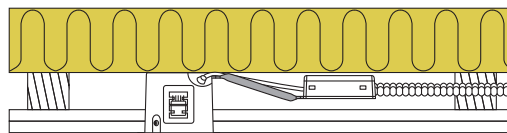

Alda 2700K & 3000K

Produktbeskrivning:

- Alda är en klassisk ställbar, flimmerfri downlight, som är godkänd till montering direkt i isolering och brännbart material.
- Skruvlös kabelavlastning og ledningsmontering i terminalbox, säkrar en snabb och smidig montering med minimalt användande av verktyg.
- Möjlighet för 2 fjäderpositioner - beroende på takkonstruktionen.
- Levereras inkl. dimbar 5W GU10 LED ljuskälla.
- Inbyggnadshöjd på endast 65 mm, säkrar många användningsmöjligheter.
- Det är möjligt för montering med kabel eller 16 mm flexrör.

Teknisk data:

Håldiameter:	Ø75 mm
Utvändigt mått:	Ø88 mm
Höjd:	65 mm
Spänning:	220-240VAC 50 Hz
Systemeffekt:	5W
Ljusintensitet:	370lm/385lm
Dimbar:	Ja, bakkant (se dimmerlista)
Färgåtergivning:	Ra>90
Spridningsvinkel:	38°
Ställbarhet:	25°
Socket:	GU10
Skydd:	Klass II, IP21
Material:	Stål/aluminium
Vidarekoppling:	Ja (3G1,5 mm ²)
Godkännanden:	LVD, EMC, RoHS, CE

Art.nr.:	EAN nr.:	ENR:	Utvändigt mått:	Frontdesign:	Kelvin:	Färg:
12423	5713080124232	75 043 18	Ø125 mm	Tätningring		
12424	5713080124249	75 076 98		5-polig snabbplint		