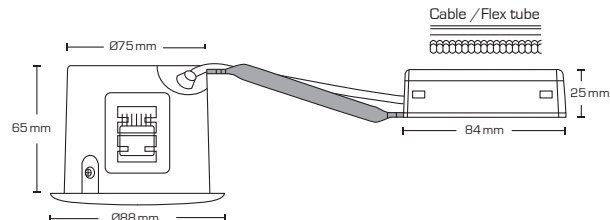

Alda 2700K & 3000K

Produktbeskrivning:

- Alda är en klassisk ställbar, flimmerfri downlight, som är godkänd till montering direkt i isolering och brännbart material.
- Skruvlös kabelavlastning og ledningsmontering i terminalbox, säkrar en snabb och smidig montering med minimalt användande av verktyg.
- Möjlighet för 2 fjäderpositioner - beroende på takkonstruktionen.
- Levereras inkl. dimbar 5W GU10 LED ljuskälla.
- Inbyggnadshöjd på endast 65 mm, säkrar många användningsmöjligheter.
- Det är möjligt för montering med kabel eller 16 mm flexrör.

Teknisk data:

Håldiameter:	Ø75 mm
Utvändigt mått:	Ø88 mm
Höjd:	65 mm
Spänning:	220-240VAC 50 Hz
Systemeffekt:	5W
Ljusintensitet:	370lm/385lm
Dimbar:	Ja, bakkant (se dimmerlista)
Färgåtergivning:	Ra>90
Spridningsvinkel:	38°
Ställbarhet:	25°
Socket:	GU10
Skydd:	Klass II, IP21
Material:	Stål/aluminium
Vidarekoppling:	Ja (3G1,5 mm ²)
Godkännanden:	LVD, EMC, RoHS, CE

Art.nr.:	EAN nr.:	ENR:	Utvändigt mått:	Frontdesign:	Kelvin:	Färg:
12423	5713080124232	75 043 18	Ø125 mm	Tätningring		
12424	5713080124249	75 076 98		5-polig snabbplint		