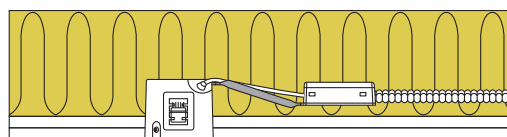

Alda 2700K & 3000K

Produktbeskrivning:

- Alda är en klassisk ställbar, flimmerfri downlight, som är godkänd till montering direkt i isolering och brännbart material.
- Skruvlös kabelavlastning og ledningsmontering i terminalbox, säkrar en snabb och smidig montering med minimalt användande av verktyg.
- Möjlighet för 2 fjäderpositioner - beroende på takkonstruktionen.
- Levereras inkl. dimbar 5W GU10 LED ljuskälla.
- Inbyggnadshöjd på endast 65 mm, säkrar många användningsmöjligheter.
- Det är möjligt för montering med kabel eller 16 mm flexrör.

Teknisk data:

Håldiameter:	Ø75 mm
Utvändigt mått:	Ø88 mm
Höjd:	65 mm
Spänning:	220-240VAC 50 Hz
Systemeffekt:	5W
Ljusintensitet:	370lm/385lm
Dimbar:	Ja, bakkant (se dimmerlista)
Färgåtergivning:	Ra>90
Spridningsvinkel:	38°
Ställbarhet:	25°
Socket:	GU10
Skydd:	Klass II, IP21
Material:	Stål/aluminium
Vidarekoppling:	Ja (3G1,5 mm ²)
Godkännanden:	LVD, EMC, RoHS, CE

Art.nr.:	EAN nr.:	ENR:	Utvändigt mått:	Frontdesign:	Kelvin:	Färg:
12423	5713080124232	75 043 18	Ø125 mm	Tätningring		
12424	5713080124249	75 076 98		5-polig snabbplint		