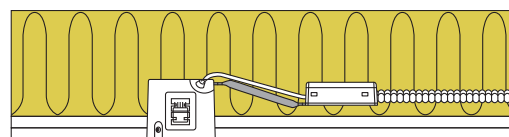

Produktbeskrivning:

- Alda är en klassisk ställbar downlight, som är godkänd till montering direkt i isolering och brännbart material.
- Skruvlös kabelavlastning og ledningsmontering i terminalbox, säkrar en snabb och smidig montering med minimalt användande av verktyg.
- Möjlighet för 2 fjäderpositioner – beroende på takkonstruktionen.
- Inbyggnadshöjd på endast 65 mm, säkrar många användningsmöjligheter.
- Det är möjligt för montering med kabel eller 16 mm flexrör.

GU10

Teknisk data:

Håldiameter:	Ø75 mm
Utvändigt mått:	Ø88 mm
Höjd:	65 mm
Spänning:	220-240VAC 50 Hz
Godkänd ljuskälla:	Max. 6W LED (maxhöjd ljuskälla 56 mm)
Ställbarhet:	25°
Socket:	GU10
IP-klass:	IP21
Isoleringsklass:	Klass II
Material:	Stål/aluminium
Vidarekoppling:	Ja (3G1,5 mm ²)
Godkännanden:	LVD, RoHS, CE

Art.nr.:	EAN-kod:	ENR:	Utvändigt mått:	Frontdesign:	Färg:
10061	5713080100618	74 684 28	Ø88 mm	Rund	Matt vit
10062	5713080100625	74 684 29	Ø88 mm	Rund	Borstad alu
12423	5713080124232	75 043 18	Ø125 mm	Tätningssring	