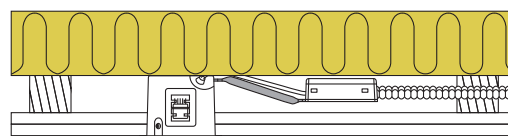

Produktbeskrivning:

- Alda är en klassisk ställbar downlight, som är godkänd till montering direkt i isolering och brännbart material.
- Skruvlös kabelavlastning och ledningsmontering i terminalbox, säkrar en snabb och smidig montering med minimalt användande av verktyg.
- Möjlighet för 2 fjäderpositioner – beroende på takkonstruktionen.
- Inbyggdshöjd på endast 65 mm, säkrar många användningsmöjligheter.

Teknisk data:

Håldiameter:	Ø75 mm
Utvändigt mått:	Ø88 mm
Höjd:	65 mm
Spänning:	220-240VAC 50 Hz
Godkänd ljuskälla:	Max. 6W LED (maxhöjd ljuskälla 56 mm)
Ställbarhet:	25°
Socket:	GU10
IP-klass:	IP21
Isoleringsklass:	Klass II
Material:	Stål/aluminium
Vidarekoppling:	Ja (3G1,5 mm ²)
Godkännanden:	LVD, RoHS, CE

Art.nr.:	EAN-kod:	ENR:	Utvändigt mått:	Frontdesign:	Färg:
10061	5713080100618	74 684 28	Ø88 mm	Rund	Matt vit
10062	5713080100625	74 684 29	Ø88 mm	Rund	Borstad alu
12423	5713080124232	75 043 18	Ø125 mm	Tätningring	