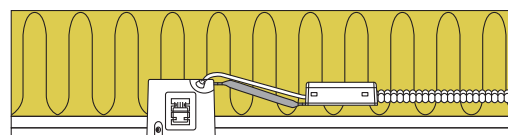

Produktbeskrivning:

- Alda är en klassisk ställbar downlight, som är godkänd till montering direkt i isolering och brännbart material.
- Skruvlös kabelavlastning och ledningsmontering i terminalbox, säkrar en snabb och smidig montering med minimalt användande av verktyg.
- Möjlighet för 2 fjäderpositioner – beroende på takkonstruktionen.
- Inbyggdshöjd på endast 65 mm, säkrar många användningsmöjligheter.

Teknisk data:

Håldiameter:	Ø75 mm
Utvändigt mått:	Ø88 mm
Höjd:	65 mm
Spänning:	220-240VAC 50 Hz
Godkänd ljuskälla:	Max. 6W LED (maxhöjd ljuskälla 56 mm)
Ställbarhet:	25°
Socket:	GU10
IP-klass:	IP21
Isoleringsklass:	Klass II
Material:	Stål/aluminium
Vidarekoppling:	Ja (3G1,5 mm ²)
Godkännanden:	LVD, RoHS, CE

Art.nr.:	EAN-kod:	ENR:	Utvändigt mått:	Frontdesign:	Färg:
10061	5713080100618	74 684 28	Ø88 mm	Rund	Matt vit
10062	5713080100625	74 684 29	Ø88 mm	Rund	Borstad alu
12423	5713080124232	75 043 18	Ø125 mm	Tätningring	