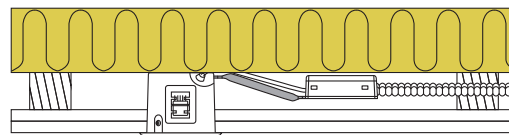

Produktbeskrivning:

- Alda är en klassisk ställbar downlight, som är godkänd till montering direkt i isolering och brännbart material.
- Skruvlös kabelavlastning og ledningsmontering i terminalbox, säkrar en snabb och smidig montering med minimalt användande av verktyg.
- Möjlighet för 2 fjäderpositioner – beroende på takkonstruktionen.
- Inbyggnadshöjd på endast 65 mm, säkrar många användningsmöjligheter.
- Det är möjligt för montering med kabel eller 16 mm flexrör.

GU10

Teknisk data:

Håldiameter:	Ø75 mm
Utvändigt mått:	Ø88 mm
Höjd:	65 mm
Spänning:	220-240VAC 50 Hz
Godkänd ljuskälla:	Max. 6W LED (maxhöjd ljuskälla 56 mm)
Ställbarhet:	25°
Socket:	GU10
IP-klass:	IP21
Isoleringsklass:	Klass II
Material:	Stål/aluminium
Vidarekoppling:	Ja (3G1,5 mm ²)
Godkännanden:	LVD, RoHS, CE

Art.nr.:	EAN-kod:	ENR:	Utvändigt mått:	Frontdesign:	Färg:
10061	5713080100618	74 684 28	Ø88 mm	Rund	Matt vit
10062	5713080100625	74 684 29	Ø88 mm	Rund	Borstad alu
12423	5713080124232	75 043 18	Ø125 mm	Tätningssring	