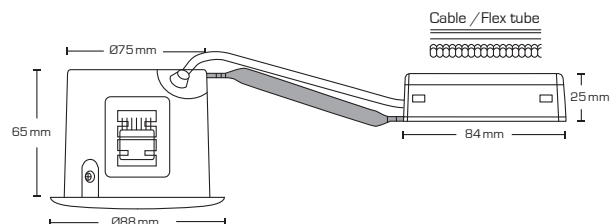

Produktbeskrivning:

- Alda är en klassisk ställbar downlight, som är godkänd till montering direkt i isolering och brännbart material.
- Skruvlös kabelavlastning og ledningsmontering i terminalbox, säkrar en snabb och smidig montering med minimalt användande av verktyg.
- Möjlighet för 2 fjäderpositioner – beroende på takkonstruktionen.
- Inbyggnadshöjd på endast 65 mm, säkrar många användningsmöjligheter.
- Det är möjligt för montering med kabel eller 16 mm flexrör.

GU10

Teknisk data:

Håldiameter:	Ø75 mm
Utvändigt mått:	Ø88 mm
Höjd:	65 mm
Spänning:	220-240VAC 50 Hz
Godkänd ljuskälla:	Max. 6W LED (maxhöjd ljuskälla 56 mm)
Ställbarhet:	25°
Socket:	GU10
IP-klass:	IP21
Isoleringsklass:	Klass II
Material:	Stål/aluminium
Vidarekoppling:	Ja (3G1,5 mm ²)
Godkännanden:	LVD, RoHS, CE

Art.nr.:	EAN-kod:	ENR:	Utvändigt mått:	Frontdesign:	Färg:
10061	5713080100618	74 684 28	Ø88 mm	Rund	Matt vit
10062	5713080100625	74 684 29	Ø88 mm	Rund	Borstad alu
12423	5713080124232	75 043 18	Ø125 mm	Tätningssring	