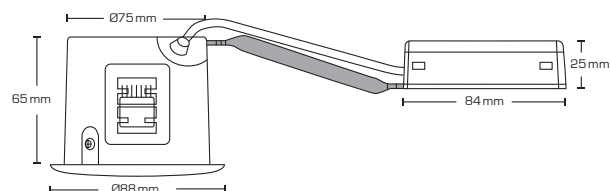

Produktbeskrivning:

- Alda är en klassisk ställbar downlight, som är godkänd till montering direkt i isolering och brännbart material.
- Skruvlös kabelavlastning och ledningsmontering i terminalbox, säkrar en snabb och smidig montering med minimalt användande av verktyg.
- Möjlighet för 2 fjäderpositioner – beroende på takkonstruktionen.
- Inbyggdshöjd på endast 65 mm, säkrar många användningsmöjligheter.

Teknisk data:

Håldiameter:	Ø75 mm
Utvändigt mått:	Ø88 mm
Höjd:	65 mm
Spänning:	220-240VAC 50 Hz
Godkänd ljuskälla:	Max. 6W LED (maxhöjd ljuskälla 56 mm)
Ställbarhet:	25°
Socket:	GU10
IP-klass:	IP21
Isoleringsklass:	Klass II
Material:	Stål/aluminium
Vidarekoppling:	Ja (3G1,5 mm ²)
Godkännanden:	LVD, RoHS, CE

Art.nr.:	EAN-kod:	ENR:	Utvändigt mått:	Frontdesign:	Färg:
10061	5713080100618	74 684 28	Ø88 mm	Rund	Matt vit
10062	5713080100625	74 684 29	Ø88 mm	Rund	Borstad alu
12423	5713080124232	75 043 18	Ø125 mm	Tätningring	