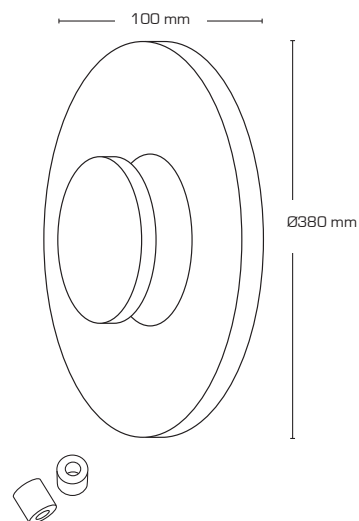

## Produktbeskrivning:

- Aletta är ett enkelt och stilrent armatur, som ger ett mjukt indirekt ljus.
- Kan monteras på tak eller vägg.
- Aletta är idealisk till exempelvis hoteller, restauranger, gångvägar
- Levereras inkl. distansbrickor för installation med synlig kabel.

## Teknisk data:

Storlek:	Ø380 x 100 mm
Spänning:	220-240VAC 50 Hz
Systemeffekt:	18W
Ljusintensitet:	1060 lm
Dimbar:	Nej
Färgåtergivning:	Ra>82
Spridningsvinkel:	165°
IP-klass:	IP54
Isoleringsklass:	Klass I
Material:	Pulverlakerad aluminium
Vidarekoppling:	Ja (3G1,5 mm <sup>2</sup> )
Godkännanden:	LVD, EMC, RoHS, CE