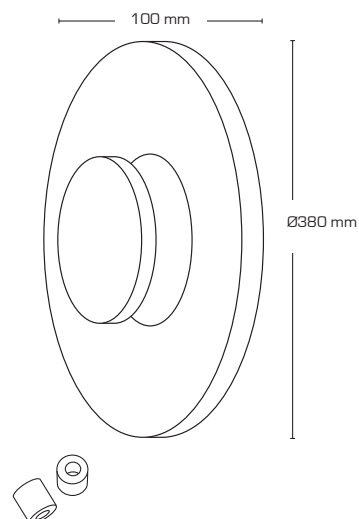

Produktbeskrivning:

- Aletta är ett enkelt och stilrent armatur, som ger ett mjukt indirekt ljus.
- Kan monteras på tak eller vägg.
- Aletta är idealisk till exempelvis hoteller, restauranger, gångvägar
- Levereras inkl. distansbrickor för installation med synlig kabel.

IP54

Teknisk data:

Storlek:	Ø380 x 100 mm
Spänning:	220-240VAC 50 Hz
Systemeffekt:	18W
Ljusintensitet:	1060 lm
Dimbar:	Nej
Färgåtergivning:	Ra>82
Spridningsvinkel:	165°
IP-klass:	IP54
Isoleringsklass:	Klass I
Material:	Pulverlakerad aluminium
Vidarekoppling:	Ja (3G1,5 mm ²)
Godkännanden:	LVD, EMC, RoHS, CE