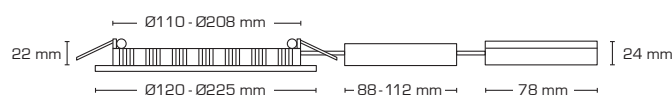

Teknisk data:

Håldiameter: Ø110 mm/Ø155 mm/Ø208 mm

Utvändig diameter: Ø120 mm/Ø172 mm/Ø225 mm

Höjd: 24 mm

Spänning: 220-240VAC 50 Hz

Systemeffekt: 6W/12W/18W

Ljusintensitet: 540lm/1120lm/1880lm

Dimbar: Nej

Färgåtergivning: Ra>82

Spridningsvinkel: 120°

SDCM: 3

IP-klass: IP44

IK-klass: IK06

Isoleringsklass: Klass II

Material: Plast/aluminium

Vidarekoppling: Ja (3G1,5 mm²)

Godkännanden: LVD, EMC, RoHS, CE