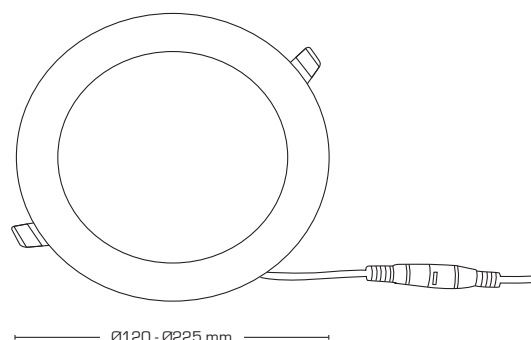

Produktbeskrivning:

- Alisia LED downlight är godkänd till montering direkt i isolering och brännbart material.
- Skruvlös kabelavlastning och ledningsmontering i terminalbox, säkrar en snabb och smidig montering med minimalt användande av verktyg.
- Terminalbox/drivdon kan enkelt skiljas från armaturen, vilket kan vara till en fördel vid målararbete.
- Armaturen finns i en 6W, 12W och 18W utgåva.

Teknisk data:

Håldiameter: Ø110 mm/Ø155 mm/Ø208 mm

Utvändig diameter: Ø120 mm/Ø172 mm/Ø225 mm

Höjd: 24 mm

Spänning: 220-240VAC 50 Hz

Systemeffekt: 6W/12W/18W

Ljusintensitet: 540lm/1120lm/1880lm

Dimbar: Nej

Färgåtergivning: Ra>82

Spridningsvinkel: 120°

SDCM: 3

IP-klass: IP44

IK-klass: IK06

Isoleringsklass: Klass II

Material: Plast/aluminium

Vidarekoppling: Ja (3G1,5 mm²)

Godkännanden: LVD, EMC, RoHS, CE

Art nr.:	EAN-kod:	ENR:	Kelvin:	Watt:	Lumen:	Utvändiga mått:	Färg:
10211	5713080102117	74 685 83	3000K	6W	540 lumen	Ø120mm	Matt vit
10212	5713080102124	74 685 84	3000K	12W	1120 lumen	Ø172mm	Matt vit
10213	5713080102131	74 685 85	3000K	18W	1880 lumen	Ø225mm	Matt vit