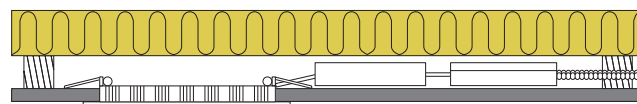

Teknisk data:

Håldiameter: Ø110 mm/Ø155 mm/Ø208 mm

Utvändig diameter: Ø120 mm/Ø172 mm/Ø225 mm

Höjd: 24 mm

Spänning: 220-240VAC 50 Hz

Systemeffekt: 6W/12W/18W

Ljusintensitet: 540lm/1120lm/1880lm

Dimbar: Nej

Färgåtergivning: Ra>82

Spridningsvinkel: 120°

SDCM: 3

IP-klass: IP44

IK-klass: IK06

Isoleringsklass: Klass II

Material: Plast/aluminium

Vidarekoppling: Ja (3G1,5 mm²)

Godkännanden: LVD, EMC, RoHS, CE